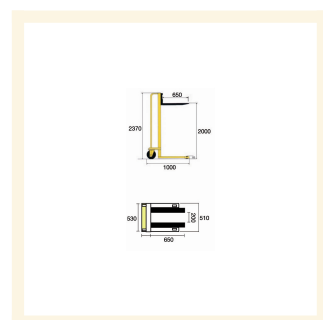

ARTARG2000

Immagini Prodotto

Descrizione

Sollevatore Arganello 200 Kg. H. 2000 Mm.

Pratico e funzionale permette di sollevare carichi di 200 Kg fino ad un massimo di 2 mt. L'esclusivo argano a manovella permette di sollevare il carico col minimo sforzo e attraverso la frizione automatica incorporata si può bloccare la salita in qualsiasi punto nel sollevamento. La discesa del carico può avvenire solo se l'operatore agisce intenzionalmente sull'argano e ne provoca la graduale discesa.

| | |
|--------------------------|-----------|
| Portata | kg 200 |
| Lunghezza totale | mm 1000 |
| Larghezza totale | mm 530 |
| Altezza ingombro minimo | mm 2370 |
| Altezza ingombro massimo | mm 2370 |
| Lunghezza Forche | mm 600 |
| Larghezza Forche | mm 80 |
| Spessore Forche | mm 50 |
| Elevazione Forche | mm 2000 |
| Luce utile | mm 340 |
| Raggio di volta | Wa mm 930 |
| Ruote posteriori | Ø 150 |
| Ruote anteriori | Ø 80 |
| Peso | kg 150 |

Informazioni Aggiuntive

| | |
|----------------------|--------------------------|
| Cod. Prod. | ARTARG2000 |
| Fornito | Montato - Pronto all'uso |
| Weight kg | 80.0000 |
| Portata kg | 200 |
| Diametro Ruota in mm | 150 |
| Tipo Materiale Ruota | Nylon/Poliuretano |
| Colore Variante | GIALLO #FFFF00 |
| Manufacturer | Carmeccanica |
| Prodotto in | Italia |
| Garanzia | 5 Anni IT |
| Conformità | CE |
| Disponibilità | Fuori Produzione |