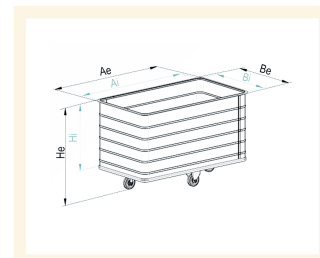

Carrello Lavanderia 400lt

Immagini Prodotto

Descrizione

Carrello Lavanderia realizzato in lamiera forata di lega leggera ossidata anodicamente a carrello finito e strutturati su chassy di base costituito da profilati di lega leggera.

DESTINAZIONE D'USO: adatto principalmente al trasporto di biancheria all'interno delle lavanderie industriali o delle case di cura in genere (ospedali, case di riposo etc.)

Informazioni Aggiuntive

Cod. Prod.	CF30F201
Fornito	Montato - Pronto all'uso
Weight kg	22.0000
Tipo Materiale Ruota	Non Specificato
Prodotto in	Italia
Garanzia	Legale
Conformità	n.a.
Disponibilità	15 giorni