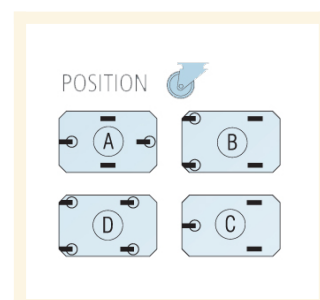

Carrello Lavanderia 400lt

Immagini Prodotto

Descrizione

Carrello Lavanderia realizzato in lamiera forata di lega leggera ossidata anodicamente a carrello finito e strutturati su chassy di base costituito da profilati di lega leggera.

DESTINAZIONE D'USO: adatto principalmente al trasporto di biancheria all'interno delle lavanderie industriali o delle case di cura in genere (ospedali, case di riposo etc.)

Informazioni Aggiuntive

Cod. Prod.	CF30F201
Fornito	Montato - Pronto all'uso
Weight kg	22.0000
Tipo Materiale Ruota	Non Specificato
Prodotto in	Italia
Garanzia	Legale
Conformità	n.a.
Disponibilità	15 giorni

Additional Options

Paraurti in PVC	Paraurti in PVC
Disposizione RUote	A) Ruote a Croce (2+2)
	B) 2 Fisse + 2 Girevoli
	C) 3 Ruote (2+1)
	D) 4 Ruote Girevoli