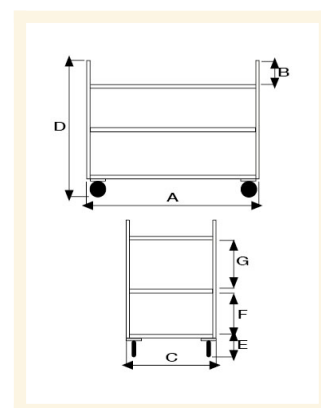

Carrello Medio di servizio a 3 ripiani in acciaio

Immagini Prodotto

Descrizione

4 ruote in gomma girevoli Ø 125

Dimensioni mm 920x580x965h

Peso Kg. 12

Portata Kg. 100

Ripiani stampati

3 Piani in lamiera Stampata con bordo contenimento dimensioni mm 840x500

Altezza bordo 20 mm

Paracolpi in gomma grigia antitraccia

Carrello realizzato Completamente in Acciaio Inox 9/10 AISI304

CONFORME NORME CE

*fornito smontato

ART	A	B	C	D	E	F	G
0748450	920	100	580	965	340	225	225

Informazioni Aggiuntive

Cod. Prod.	ART0748450
GTIN/EAN	8053853153289
Fornito	Smontato - Viteria a Corredo
Weight kg	12.0000
Portata kg	100
Tipo Materiale Ruota	Gomma Nera Industriale
Colore Variante	Inox BA
Manufacturer	Carmeccanica
Prodotto in	Italia
Garanzia	5 Anni IT
Conformità	CE
Disponibilità	Pronta Consegna