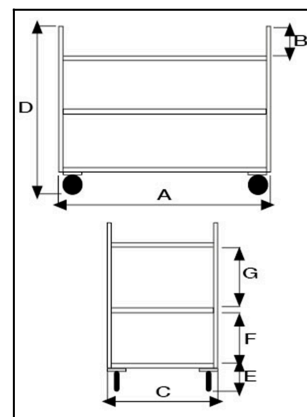

Carrello Medio di servizio a 3 ripiani in acciaio

Immagini Prodotto

Descrizione

4 ruote in gomma girevoli Ø 125

Dimensioni mm 920x580x965h

Peso Kg. 12

Portata Kg. 100

Ripiani stampati

3 Piani in lamiera Stampata con bordo contenimento dimensioni mm 840x500

Altezza bordo 20 mm

Paracolpi in gomma grigia antitraccia

Carrello realizzato Completamente in Acciaio Inox 9/10 AISI304

CONFORME NORME CE

*fornito smontato

ART	A	B	C	D	E	F	G
0748450	920	100	580	965	340	225	225

Informazioni Aggiuntive

Cod. Prod.	ART0748450
GTIN/EAN	8053853153289
Fornito	Smontato - Viteria a Corredo
Weight kg	12.0000
Portata kg	100
Tipo Materiale Ruota	Gomma Nera Industriale
Colore Variante	Inox BA
Manufacturer	Carmeccanica
Prodotto in	Italia
Garanzia	5 Anni IT
Conformità	CE
Disponibilità	Pronta Consegna