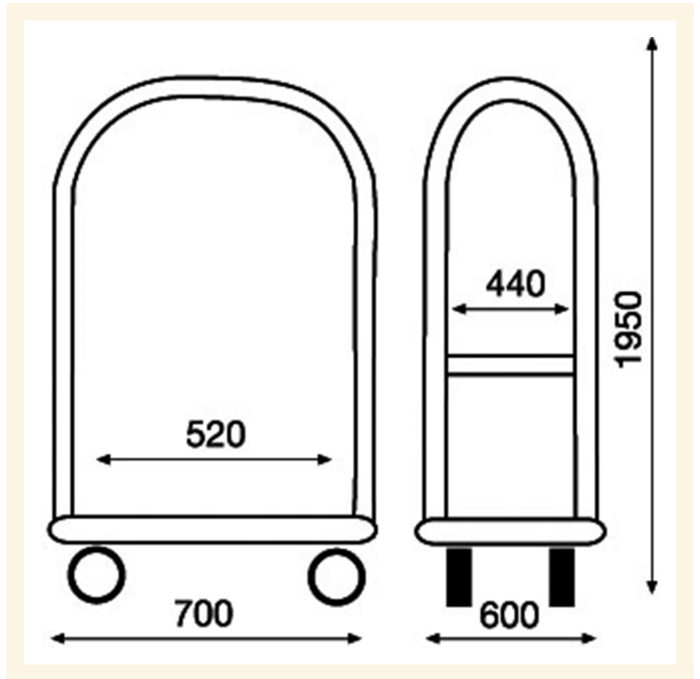

Carrello portabagagli in acciaio inox piano rivestito in moquette grigia

Immagini Prodotto

Descrizione

4 ruote girevoli Ø125 (2 con freno)

Dimensioni mm 600x700x1950h

Peso Kg 20

Portata Kg 300

Piano di appoggio in legno rivestito con moquette grigia

Paracolpi in gomma antitraccia su tutto il perimetro

ACCIAIO INOX

CONFORME NORME CE

Informazioni Aggiuntive

Cod. Prod.	ART093AINOX
GTIN/EAN	8053853153623
Fornito	Montato - Pronto all'uso
Weight kg	20.0000
Portata kg	300
Diametro Ruota in mm	200
Tipo Materiale Ruota	Gomma Blu Antitaglio
Colore Variante	Inox BA
Manufacturer	Carmeccanica
Prodotto in	Italia
Garanzia	5 Anni IT
Conformità	CE
Disponibilità	Fuori Produzione