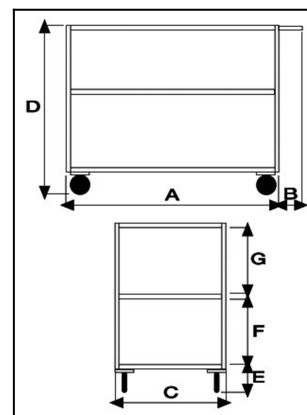

Carrello ufficio a tre piani alta silenziosità, lamiera 15/10

Immagini Prodotto

Descrizione

4 ruote girevoli gomma antitraccia ad alta silenziosità Ø125

Dimensioni totali mm 500x950x850h

Dimensioni piano mm 500x800

Peso Kg. 26

Portata Kg. 300

Lamiera 15/10

Bordo di contenimento mm 30

Manico di spinta elettrosaldato.

VERNICIATURA A POLVERI ACRILICHE

CONFORME NORME CE

ART	A	B	C	D	E	F	G
104AV	800	150	500	850	200	300	300

Optional:

Paracolpi angolare in gomma grigia antitraccia

Antirombo ai piani - Speciale gomma per evitare la risonanza a pianale nella movimentazione a carrello vuoto

Informazioni Aggiuntive

Cod. Prod.	ART104AV
GTIN/EAN	8053853153845
Fornito	Montato - Pronto all'uso
Weight kg	26.0000
Portata kg	300
Tipo Materiale Ruota	Silent (Desmopan)
Colore Variante	GRIGIO RAL 7042 #8D948D
Manufacturer	Carmeccanica
Prodotto in	Italia
Garanzia	5 Anni IT
Conformità	CE
Disponibilità	Pronta Consegna