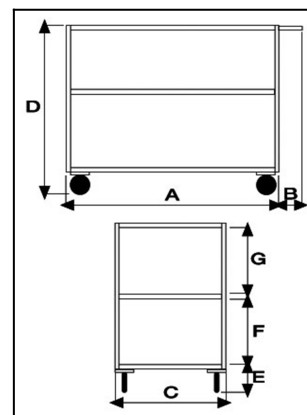

Carrello ufficio a tre piani alta silenziosità, lamiera 20/10

Immagini Prodotto

Descrizione

4 ruote girevoli gomma antitraccia Ø125 ad alta silenziosità

Dimensioni mm 600x1050x850h

Dimensioni piano mm 600x900

Peso Kg. 39

Portata Kg. 300

Lamiera 20/10

Bordo di contenimento mm 30

Manico di spinta elettrosaldato.

VERNICIATURA A POLVERI ACRILICHE

CONFORME NORME CE

ART	A	B	C	D	E	F	G
104V	900	150	600	850	200	300	300

Optional:

Paracolpi angolare in gomma grigia antitraccia

Antirombo ai piani - Speciale gomma per evitare la risonanza a pianale nella movimentazione a carrello vuoto

Informazioni Aggiuntive

Cod. Prod.	ART104V
GTIN/EAN	8053853153876
Fornito	Montato - Pronto all'uso
Weight kg	39.0000
Portata kg	300
Tipo Materiale Ruota	Silent (Desmopan)
Colore Variante	GRIGIO RAL 7042 #8D948D
Manufacturer	Carmeccanica
Prodotto in	Italia
Garanzia	5 Anni IT
Conformità	CE
Disponibilità	Pronta Consegna