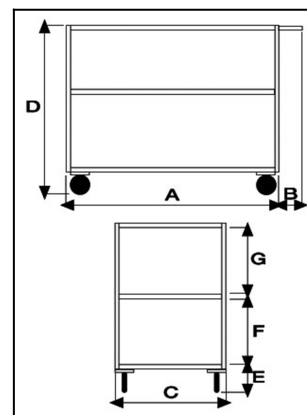

Carrello ufficio a tre piani lisci alta silenziosità, lamiera 15/10

Immagini Prodotto

Descrizione

4 ruote girevoli gomma antitraccia ad alta silenziosità Ø125

Dimensioni totali mm 500x950x850h

Dimensioni piano mm 500x800

Peso Kg. 26

Portata Kg. 300

Lamiera 15/10

Manico di spinta elettrosaldato.

VERNICIATURA A POLVERI ACRILICHE

CONFORME NORME CE

ART	A	B	C	D	E	F	G
104A	800	150	500	850	200	325	325

Optional:

Paracolpi angolare in gomma grigia antitraccia

Antirombo ai piani - Speciale gomma per evitare la risonanza a pianale nella movimentazione a carrello vuoto

Informazioni Aggiuntive

Cod. Prod.	ART104A
GTIN/EAN	8053853153821
Fornito	Montato - Pronto all'uso
Weight kg	26.0000
Portata kg	300
Tipo Materiale Ruota	Silent (Desmopan)
Colore Variante	GRIGIO RAL 7042 #8D948D
Manufacturer	Carmeccanica
Prodotto in	Italia
Garanzia	5 Anni IT
Conformità	CE
Disponibilità	Pronta Consegna