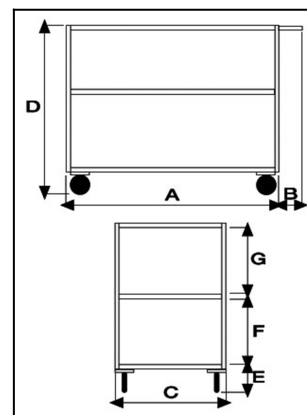

4 ruote girevoli gomma antitraccia ad alta silenziosità, 2 con freno Ø125

Dimensioni mm 600x1050x850h

Dimensioni piano mm 600x900

Peso Kg. 39

Portata Kg. 300

Lamiera 20/10

Manico di spinta elettrosaldato.

VERNICIATURA A POLVERI ACRILICHE

CONFORME NORME CE

ART	A	B	C	D	E	F	G
104FR	900	150	600	850	200	300	300

Optional:

Paracolpi angolare in gomma grigia antitraccia

Antirombo ai piani - Speciale gomma per evitare la risonanza a pianale nella movimentazione a carrello vuoto

Informazioni Aggiuntive

Cod. Prod.	ART104FR
GTIN/EAN	8053853153869
Fornito	Montato - Pronto all'uso
Weight kg	39.0000
Portata kg	300
Tipo Materiale Ruota	Silent (Desmopan)
Colore Variante	GRIGIO RAL 7042 #8D948D
Manufacturer	Carmeccanica
Prodotto in	Italia
Garanzia	5 Anni IT
Conformità	CE
Disponibilità	7 giorni