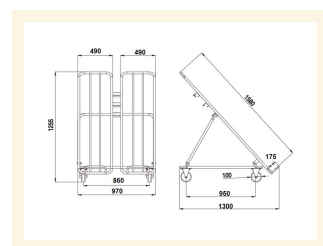

Espositore ortofrutta TWIN verniciato

Immagini Prodotto

Descrizione

4 ruote (2 fisse - 2 girevoli con freno) nylon bianco Ø100

Dimensioni ingombro massimo mm 970x1300x1255h

Dimensioni di appoggio mm 1580x970

Peso Kg 40

Struttura in tubolare acciaio

Verniciatura a Polvere Epossidica Verde RAL 6018

Informazioni Aggiuntive

Cod. Prod.	ART140
GTIN/EAN	8053853154057
Fornito	Montato - Pronto all'uso
Weight kg	40.0000
Portata kg	200
Diametro Ruota in mm	100
Tipo Materiale Ruota	Poliammide (Nylon)
Colore Variante	VERDE RAL 6018 #57A639
Manufacturer	Carmeccanica
Prodotto in	Italia
Garanzia	5 Anni IT
Conformità	CE
Disponibilità	15 giorni