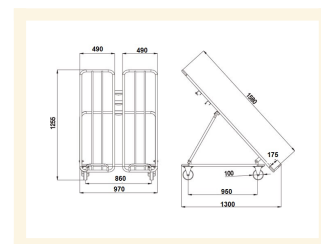

## Descrizione

4 ruote (2 fisse - 2 girevoli con freno) nylon bianco Ø100

**Dimensioni ingombro massimo** mm 970x1300x1255h

**Dimensioni di appoggio** mm 1580x970

**Peso** Kg 40

Struttura in tubolare acciaio

## Informazioni Aggiuntive

---

Cod. Prod.	ART140Z
GTIN/EAN	8053853154064
Fornito	Montato - Pronto all'uso
Weight kg	40.0000
Portata kg	200
Diametro Ruota in mm	100
Tipo Materiale Ruota	Poliammide (Nylon)
Colore Variante	Zinc Plated
Manufacturer	Carmeccanica
Prodotto in	Italia
Garanzia	5 Anni IT
Conformità	CE
Disponibilità	Pronta Consegna