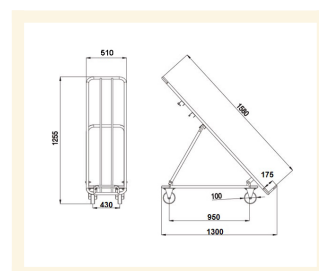

Espositore ortofrutta grande verniciato

Immagini Prodotto

Descrizione

4 ruote (2 fisse posteriori - 2 girevoli con freno anteriori) nylon bianco Ø100

Dimensioni massime di ingombro mm 1300x510x1255

Dimensioni di appoggio mm 1580x510x137

Peso Kg 25

Struttura in tubolare acciaio
FVerniciatura a Polvere Epossidica
CONFORME NORME CE

Informazioni Aggiuntive

Cod. Prod.	ART141
GTIN/EAN	8053853154071
Fornito	Montato - Pronto all'uso
Weight kg	25.0000
Portata kg	100
Diametro Ruota in mm	100
Tipo Materiale Ruota	Poliammide (Nylon)
Colore Variante	VERDE RAL 6018 #57A639
Manufacturer	Carmeccanica
Prodotto in	Italia
Garanzia	5 Anni IT
Conformità	CE
Disponibilità	Pronta Consegna