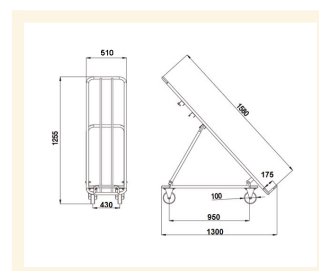

Espositore ortofrutta grande zincato

Immagini Prodotto

Descrizione

4 ruote (2 fisse posteriori - 2 girevoli con freno anteriori) nylon bianco Ø100

Dimensioni massime di ingombro mm 1300x510x1255

Dimensioni di appoggio mm 1580x510x137

Peso Kg 25

Struttura in tubolare acciaio
Finitura Zincata
CONFORME NORME CE

Informazioni Aggiuntive

Cod. Prod.	ART141Z
GTIN/EAN	8053853154088
Fornito	Montato - Pronto all'uso
Weight kg	25.0000
Portata kg	100
Diametro Ruota in mm	100
Tipo Materiale Ruota	Poliammide (Nylon)
Colore Variante	Zinc Plated
Manufacturer	Carmeccanica
Prodotto in	Italia
Garanzia	5 Anni IT
Conformità	CE
Disponibilità	Pronta Consegna