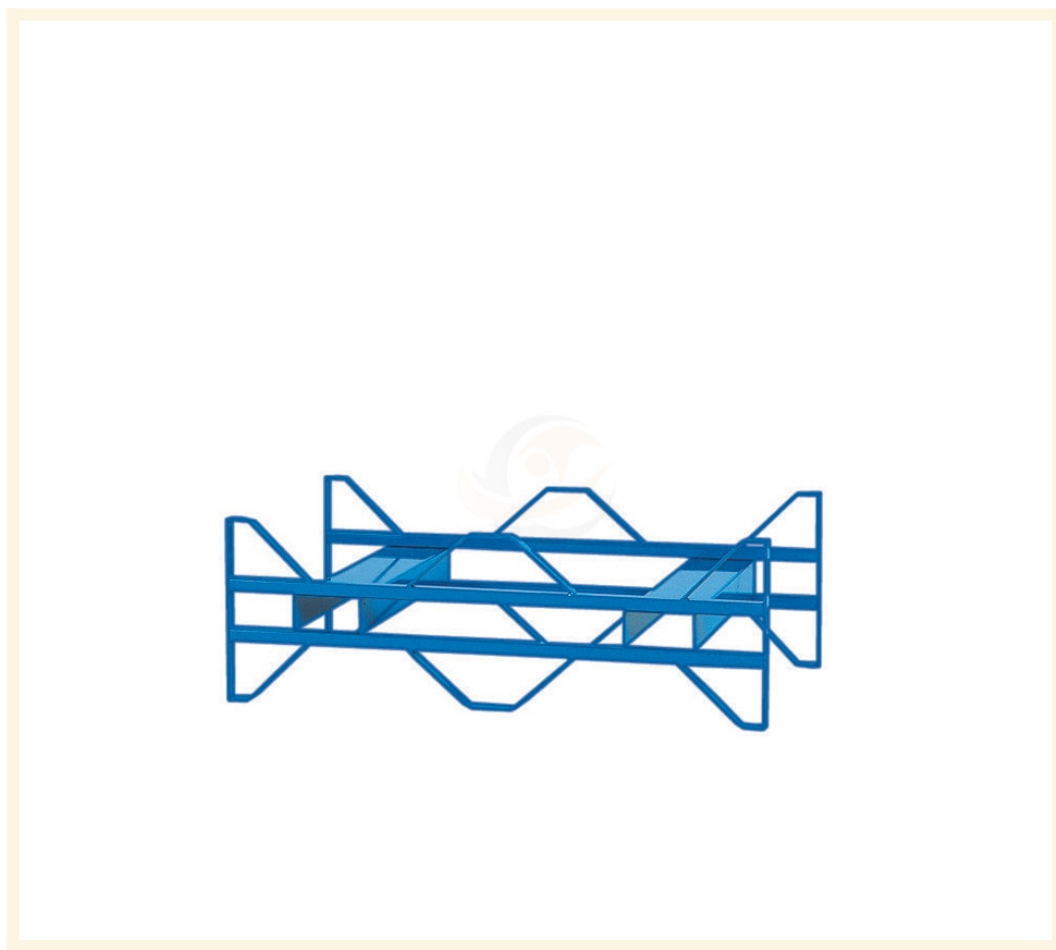

Pallet doppio per fusti metallico

Immagini Prodotto

Descrizione

Dimensioni mm 700x1205

Peso Kg. 19.5

Portata Kg. 600

Altezza totale mm 400

Altezza piano appoggio mm 270

VERNICIATURA A POLVERI ACRILICHE
CONFORME NORME CE

Informazioni Aggiuntive

Cod. Prod.	ART035
GTIN/EAN	8053853151292
Fornito	Montato - Pronto all'uso
Weight kg	19.5000
Portata kg	600
Tipo Materiale Ruota	Non Specificato
Colore Variante	BLU RAL 5015 CIELO #2271B3
Manufacturer	Carmeccanica
Prodotto in	Italia
Garanzia	5 Anni IT
Conformità	CE
Disponibilità	7 giorni