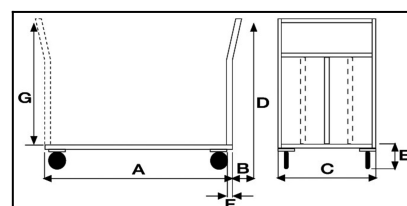

Pianale "OFFICE" Grande

Immagini Prodotto

Descrizione

4 ruote girevoli in gomma grigia antitraccia alta silenziosità Ø 125

Dimensioni totali mm 600x1000x985h

Dimensioni piano mm 600x600

Portata Kg. 300

Peso Kg. 20

Pianale in Lamiera Alto Spessore 20/10 con chassy portante in tubolare

Manico di spinta in tubolare tondo con 3 traverse di contenimento

Supporti ruote imbullonati alla struttra attraverso contropiastre saldate allo chassy
Verniciatura a polveri Acriliche a spessore garantito di minimo 50 micron
CONFORME NORME CE

ART	A	B	C	D	E	F
112A	900	70	600	985	195	30

Informazioni Aggiuntive

Cod. Prod.	ART112A
GTIN/EAN	8053853154002
Fornito	Montato - Pronto all'uso
Weight kg	22.0000
Portata kg	300
Tipo Materiale Ruota	Silent (Desmopan)
Colore Variante	GRIGIO RAL 7042 #8D948D
Manufacturer	Carmeccanica
Prodotto in	Italia
Garanzia	5 Anni IT
Conformità	CE
Disponibilità	Pronta Consegna