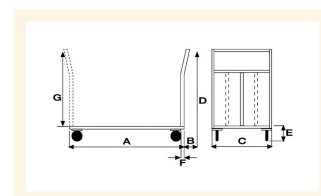

Pianale "OFFICE" Grande

Immagini Prodotto

Descrizione

4 ruote girevoli in gomma grigia antitraccia alta silenziosità Ø 125

Dimensioni totali mm 600x1000x985h

Dimensioni piano mm 600x600

Portata Kg. 300

Peso Kg. 20

Pianale in Lamiera Alto Spessore 20/10 con chassy portante in tubolare

Manico di spinta in tubolare tondo con 3 traverse di contenimento

Supporti ruote imbullonati alla struttra attraverso contropiastre saldate allo chassy
Verniciatura a polveri Acriliche a spessore garantito di minimo 50 micron
CONFORME NORME CE

ART	A	B	C	D	E	F
112A	900	70	600	985	195	30

Informazioni Aggiuntive

Cod. Prod.	ART112A
GTIN/EAN	8053853154002
Fornito	Montato - Pronto all'uso
Weight kg	22.0000
Portata kg	300
Tipo Materiale Ruota	Silent (Desmopan)
Colore Variante	GRIGIO RAL 7042 #8D948D
Manufacturer	Carmeccanica
Prodotto in	Italia
Garanzia	5 Anni IT
Conformità	CE
Disponibilità	Pronta Consegna