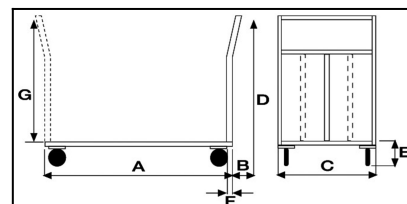

Pianale "OFFICE" Grande con ruote con freno

Immagini Prodotto

Descrizione

4 ruote girevoli in gomma grigia antitraccia alta silenziosità, 2 con freno Ø125

Dimensioni totali mm 600x1000x985h

Dimensioni piano mm 600x600

Portata Kg. 300

Peso Kg. 20

Pianale in Lamiera Alto Spessore 15/10 con chassy portante in tubolare
Manico di spinta in tubolare tondo con 3 traverse di contenimento
Supporti ruote imbullonati alla struttra attraverso contropiastre saldate allo chassy
Verniciatura a polveri Acriliche a spessore garantito di minimo 50 micron
CONFORME NORME CE

ART	A	B	C	D	E	F
112AFR	900	70	600	985	195	30

Informazioni Aggiuntive

Cod. Prod.	ART112AFR
GTIN/EAN	8053853154019
Fornito	Montato - Pronto all'uso
Weight kg	20.0000
Portata kg	300
Tipo Materiale Ruota	Silent (Desmopan)
Colore Variante	GRIGIO RAL 7042 #8D948D
Manufacturer	Carmeccanica
Prodotto in	Italia
Garanzia	5 Anni IT
Conformità	CE
Disponibilità	Pronta Consegna