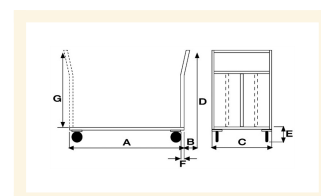

Pianale "OFFICE" Grande con ruote con freno

Immagini Prodotto

Descrizione

4 ruote girevoli in gomma grigia antitraccia alta silenziosità, 2 con freno Ø125

Dimensioni totali mm 600x1000x985h

Dimensioni piano mm 600x600

Portata Kg. 300

Peso Kg. 20

Pianale in Lamiera Alto Spessore 15/10 con chassy portante in tubolare
Manico di spinta in tubolare tondo con 3 traverse di contenimento
Supporti ruote imbullonati alla struttra attraverso contropiastre saldate allo chassy
Verniciatura a polveri Acriliche a spessore garantito di minimo 50 micron
CONFORME NORME CE

ART	A	B	C	D	E	F
112AFR	900	70	600	985	195	30

Informazioni Aggiuntive

Cod. Prod.	ART112AFR
GTIN/EAN	8053853154019
Fornito	Montato - Pronto all'uso
Weight kg	20.0000
Portata kg	300
Tipo Materiale Ruota	Silent (Desmopan)
Colore Variante	GRIGIO RAL 7042 #8D948D
Manufacturer	Carmeccanica
Prodotto in	Italia
Garanzia	5 Anni IT
Conformità	CE
Disponibilità	Pronta Consegna