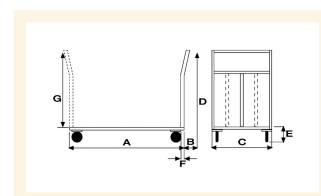

Pianale "OFFICE" Grande con ruote con freno

Immagini Prodotto

Descrizione

4 ruote girevoli in gomma grigia antitraccia alta silenziosità, 2 con freno Ø125

Dimensioni totali mm 600x1000x985h

Dimensioni piano mm 600x600

Portata Kg. 300

Peso Kg. 20

Pianale in Lamiera Alto Spessore 15/10 con chassy portante in tubolare
Manico di spinta in tubolare tondo con 3 traverse di contenimento
Supporti ruote imbullonati alla struttra attraverso contropiastre saldate allo chassy
Verniciatura a polveri Acriliche a spessore garantito di minimo 50 micron
CONFORME NORME CE

ART	A	B	C	D	E	F
112AFR	900	70	600	985	195	30

Informazioni Aggiuntive

Cod. Prod.	ART112AFR
GTIN/EAN	8053853154019
Fornito	Montato - Pronto all'uso
Weight kg	20.0000
Portata kg	300
Tipo Ruota	Silent (Desmopan)
Colore Variante	GRIGIO RAL 7042 #8D948D
Manufacturer	Carmeccanica
Prodotto in	Italia
Garanzia	5 Anni IT
Conformità	CE
Disponibilità	Pronta Consegna