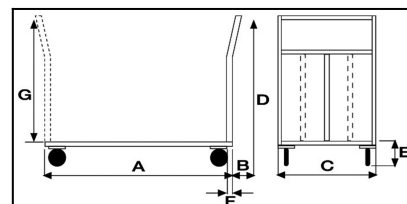

Pianale "OFFICE" Grande con ruote con freno

Immagini Prodotto

Descrizione

4 ruote girevoli in gomma grigia antitraccia alta silenziosità, 2 con freno Ø125

Dimensioni totali mm 600x1000x985h

Dimensioni piano mm 600x600

Portata Kg. 300

Peso Kg. 20

Pianale in Lamiera Alto Spessore 15/10 con chassy portante in tubolare
Manico di spinta in tubolare tondo con 3 traverse di contenimento
Supporti ruote imbullonati alla struttra attraverso contropiastre saldate allo chassy
Verniciatura a polveri Acriliche a spessore garantito di minimo 50 micron
CONFORME NORME CE

ART	A	B	C	D	E	F
112AFR	900	70	600	985	195	30

Informazioni Aggiuntive

Cod. Prod.	ART112AFR
GTIN/EAN	8053853154019
Fornito	Montato - Pronto all'uso
Weight kg	20.0000
Portata kg	300
Tipo Ruota	Silent (Desmopan)
Colore Variante	GRIGIO RAL 7042 #8D948D
Manufacturer	Carmeccanica
Prodotto in	Italia
Garanzia	5 Anni IT
Conformità	CE
Disponibilità	Pronta Consegna