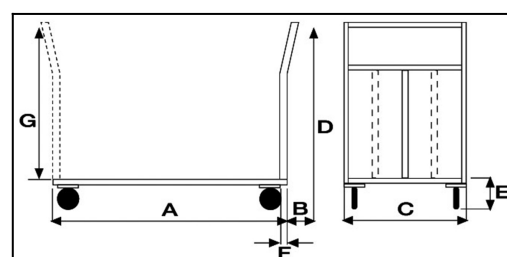

Pianale "OFFICE" Medio

Immagini Prodotto

Descrizione

4 ruote girevoli in gomma grigia antitraccia alta silenziosità Ø125

Dimensioni totali mm 900X500x985h

Dimensioni piano mm 500x800

Portata Kg. 300

Peso Kg. 16

Pianale in Lamiera Alto Spessore 15/10 con chassy portante in

tubolare

Manico di spinta in tubolare tondo con 3 traverse di contenimento

Supporti ruote imbullonati alla struttura attraverso contropiastre saldate allo chassis

Verniciatura a polveri Acriliche

CONFORME NORME CE

ART	A	B	C	D	E	F
112	800	70	500	985	195	30

Informazioni Aggiuntive

Cod. Prod.	ART112
GTIN/EAN	8053853153999
Fornito	Montato - Pronto all'uso
Weight kg	16.0000
Portata kg	300
Tipo Materiale Ruota	Silent (Desmopan)
Colore Variante	GRIGIO RAL 7042 #8D948D
Manufacturer	Carmeccanica
Prodotto in	Italia
Garanzia	5 Anni IT
Conformità	CE
Disponibilità	Pronta Consegna