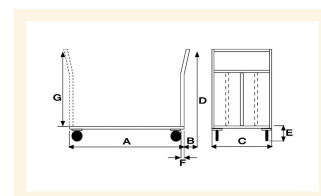

Pianale "OFFICE" Medio

Immagini Prodotto

Descrizione

4 ruote girevoli in gomma grigia antitraccia alta silenziosità Ø125

Dimensioni totali mm 900X500x985h

Dimensioni piano mm 500x800

Portata Kg. 300

Peso Kg. 16

Pianale in Lamiera Alto Spessore 15/10 con chassy portante in

tubolare

Manico di spinta in tubolare tondo con 3 traverse di contenimento

Supporti ruote imbullonati alla struttura attraverso contropiastre saldate allo chassis

Verniciatura a polveri Acriliche

CONFORME NORME CE

ART	A	B	C	D	E	F
112	800	70	500	985	195	30

Informazioni Aggiuntive

Cod. Prod.	ART112
GTIN/EAN	8053853153999
Fornito	Montato - Pronto all'uso
Weight kg	16.0000
Portata kg	300
Tipo Materiale Ruota	Silent (Desmopan)
Colore Variante	GRIGIO RAL 7042 #8D948D
Manufacturer	Carmeccanica
Prodotto in	Italia
Garanzia	5 Anni IT
Conformità	CE
Disponibilità	Pronta Consegna