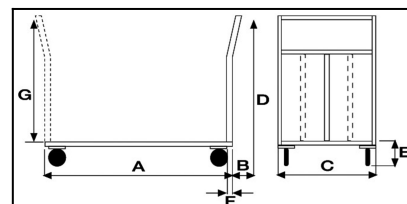

Pianale "OFFICE" Medio con ruote con freno

Immagini Prodotto

Descrizione

4 ruote girevoli in gomma grigia antitraccia alta silenziosità, 2 con freno Ø125

Dimensioni totali mm 500x900x985h

Dimensioni piano mm 500x800

Portata Kg. 300

Peso Kg. 16

Pianale in Lamiera Alto Spessore 15/10 con chassy portante in tubolare
Manico di spinta in tubolare tondo con 3 traverse di contenimento
Supporti ruote imbullonati alla struttra attraverso contropiastre saldate allo chassy
Verniciatura a polveri Acriliche a spessore garantito di minimo 50 micron
CONFORME NORME CE

ART	A	B	C	D	E	F
112FR	800	70	500	985	195	30

Informazioni Aggiuntive

Cod. Prod.	ART112FR
GTIN/EAN	8053853154026
Fornito	Montato - Pronto all'uso
Weight kg	16.0000
Portata kg	300
Tipo Materiale Ruota	Silent (Desmopan)
Colore Variante	GRIGIO RAL 7042 #8D948D
Manufacturer	Carmeccanica
Prodotto in	Italia
Garanzia	5 Anni IT
Conformità	CE
Disponibilità	Pronta Consegna