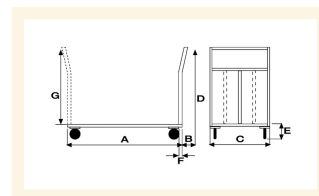

Pianale "OFFICE" Medio con ruote con freno

Immagini Prodotto

Descrizione

4 ruote girevoli in gomma grigia antitraccia alta silenziosità, 2 con freno Ø125

Dimensioni totali mm 500x900x985h

Dimensioni piano mm 500x800

Portata Kg. 300

Peso Kg. 16

Pianale in Lamiera Alto Spessore 15/10 con chassy portante in tubolare
Manico di spinta in tubolare tondo con 3 traverse di contenimento
Supporti ruote imbullonati alla struttra attraverso contropiastre saldate allo chassy
Verniciatura a polveri Acriliche a spessore garantito di minimo 50 micron
CONFORME NORME CE

ART	A	B	C	D	E	F
112FR	800	70	500	985	195	30

Informazioni Aggiuntive

Cod. Prod.	ART112FR
GTIN/EAN	8053853154026
Fornito	Montato - Pronto all'uso
Weight kg	16.0000
Portata kg	300
Tipo Materiale Ruota	Silent (Desmopan)
Colore Variante	GRIGIO RAL 7042 #8D948D
Manufacturer	Carmeccanica
Prodotto in	Italia
Garanzia	5 Anni IT
Conformità	CE
Disponibilità	Pronta Consegna