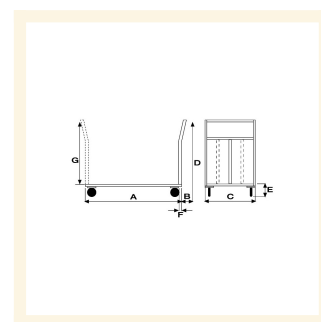

Pianale Maxi con Ruote Antiforatura con freno con freno

Immagini Prodotto

Descrizione

4 ruote (2 fisse - 2 girevoli con freno) antiforatura Ø 260

Dimensioni totali mm 1300x800x1125h.

Dimensioni piano mm 1200x800

Portata Kg. 500

Peso Kg. 46

Pianale in Lamiera Alto Spessore 20/10 con chassy portante in tubolare

Manico di spinta saldato al piano in tubolare tondo con quattro traverse di contenimento

Verniciatura a polveri Acriliche a spessore garantito di minimo 50 micron colore BLU RAL 5015
CONFORME NORME CE

ART	A	B	C	D	E	F
044AFR-02	1200	70	800	1125	340	30

Carrello pianale portatutto monoblocco in acciaio saldato.

Carrello ideale per la movimentazione di materiali in magazzino.

Informazioni Aggiuntive

Cod. Prod.	ART044AFR-02
GTIN/EAN	8053853152305
Fornito	Montato - Pronto all'uso
Weight kg	46.0000
Portata kg	500
Diametro Ruota in mm	200
Tipo Materiale Ruota	Antiforatura
Colore Variante	BLU RAL 5015 CIELO #2271B3
Manufacturer	Carmeccanica
Prodotto in	Italia
Garanzia	5 Anni IT
Conformità	CE
Disponibilità	Pronta Consegna