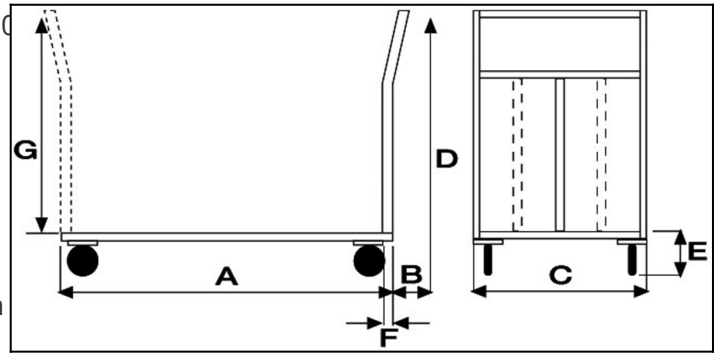

Pianale Maxi con Ruote Antiforatura con freno con freno

Immagini Prodotto

Descrizione

4 ruote (2 fisse - 2 girevoli con freno) antiforatura Ø 260

Dimensioni totali mm 1300x800x1125h.

Dimensioni piano mm 1200x800

Portata Kg. 500

Peso Kg. 46

Pianale in Lamiera Alto Spessore 20/10 con chassy portante in tubolare

Manico di spinta saldato al piano in tubolare tondo con quattro traverse di contenimento

Verniciatura a polveri Acriliche a spessore garantito di minimo 50 micron colore BLU RAL 5015
CONFORME NORME CE

ART	A	B	C	D	E	F
044AFR-02	1200	70	800	1125	340	30

Carrello pianale portatutto monoblocco in acciaio saldato.

Carrello ideale per la movimentazione di materiali in magazzino.

Informazioni Aggiuntive

Cod. Prod.	ART044AFR-02
GTIN/EAN	8053853152305
Fornito	Montato - Pronto all'uso
Weight kg	46.0000
Portata kg	500
Diametro Ruota in mm	200
Tipo Materiale Ruota	Antiforatura
Colore Variante	BLU RAL 5015 CIELO #2271B3
Manufacturer	Carmeccanica
Prodotto in	Italia
Garanzia	5 Anni IT
Conformità	CE
Disponibilità	Pronta Consegna