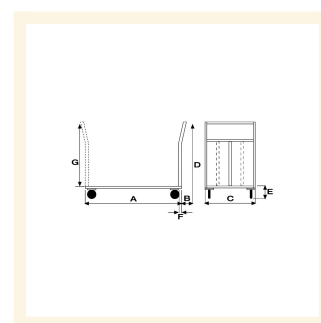

Pianale Maxi mm 1200x800 con 2 ruote con freno

Immagini Prodotto

Descrizione

4 ruote girevoli di cui 2 con freno in gomma piena Ø 200
Supporti ruote imbullonati alla struttra attraverso contropiastre saldate allo chassy

Dimensioni totali mm 1300x800x1055h.

Dimensioni piano mm 1200x800

Portata DaN Kg 400

Portata Statica Kg 500

Peso Kg 41

Pianale in Lamiera Alto Spessore 20/10 con chassy portante in tubolare
Manico di spinta in tubolare tondo con quattro traverse di contenimento

Verniciatura a polveri Acriliche a spessore garantito di minimo 50 micron colore BLU RAL 5015
CONFORME NORME CE

ART	A	B	C	D	E	F
044GIRFR	1200	70	800	1055	270	30

Informazioni Aggiuntive

Cod. Prod.	ART044FR
GTIN/EAN	8053853152473
Fornito	Montato - Pronto all'uso
Weight kg	41.0000
Portata kg	500
Diametro Ruota in mm	200
Tipo Materiale Ruota	Gomma Nera Industriale
Colore Variante	BLU RAL 5015 CIELO #2271B3
Manufacturer	Carmeccanica
Prodotto in	Italia
Garanzia	5 Anni IT
Conformità	CE
Disponibilità	Pronta Consegna