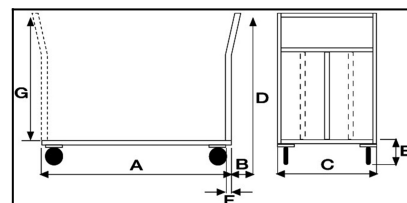

Pianale Maxi mm 1200x800 con 2 ruote con freno

Immagini Prodotto

Descrizione

4 ruote girevoli di cui 2 con freno in gomma piena Ø 200
Supporti ruote imbullonati alla struttra attraverso contropiastre saldate allo chassy

Dimensioni totali mm 1300x800x1055h.

Dimensioni piano mm 1200x800

Portata DaN Kg 400

Portata Statica Kg 500

Peso Kg 41

Pianale in Lamiera Alto Spessore 20/10 con chassy portante in tubolare
Manico di spinta in tubolare tondo con quattro traverse di contenimento

Verniciatura a polveri Acriliche a spessore garantito di minimo 50 micron colore BLU RAL 5015
CONFORME NORME CE

ART	A	B	C	D	E	F
044GIRFR	1200	70	800	1055	270	30

Informazioni Aggiuntive

Cod. Prod.	ART044FR
GTIN/EAN	8053853152473
Fornito	Montato - Pronto all'uso
Weight kg	41.0000
Portata kg	500
Diametro Ruota in mm	200
Tipo Materiale Ruota	Gomma Nera Industriale
Colore Variante	BLU RAL 5015 CIELO #2271B3
Manufacturer	Carmeccanica
Prodotto in	Italia
Garanzia	5 Anni IT
Conformità	CE
Disponibilità	Pronta Consegna