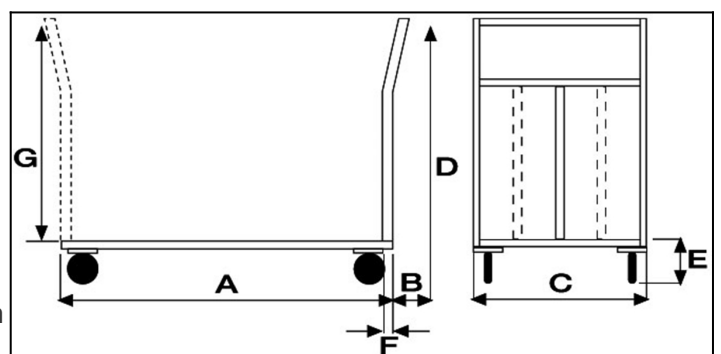

Pianale Maxi mm 1200x800 con 4 Ruote Pneumatiche Girevoli

Immagini Prodotto

Descrizione

4 Ruote Pneumatiche Girevoli Ø 260.

Dimensioni totali mm 1300x800x1125h.

Dimensioni piano mm 1200x800

Portata Kg. 500

Peso Kg. 46

Pianale in Lamiera Alto Spessore 20/10 con chassy portante in tubolare

Manico di spinta saldato al piano in tubolare tondo con quattro traverse di contenimento

Verniciatura a polveri Acriliche a spessore garantito di minimo 50 micron colore BLU RAL 5015
CONFORME NORME CE

ART	A	B	C	D	E	F
044A	1200	70	800	1125	340	30

Carrello pianale portatutto monoblocco in acciaio saldato.
Carrello ideale per la movimentazione di materiali in magazzino.

Informazioni Aggiuntive

Cod. Prod.	ART044AGIR
GTIN/EAN	8053853152329
Fornito	Montato - Pronto all'uso
Weight kg	46.0000
Portata kg	500
Diametro Ruota in mm	200
Tipo Materiale Ruota	Pneumatica Fe
Colore Variante	BLU RAL 5015 CIELO #2271B3
Manufacturer	Carmeccanica
Prodotto in	Italia
Garanzia	5 Anni IT
Conformità	CE
Disponibilità	Pronta Consegna