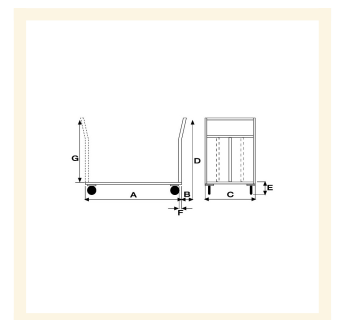

Pianale Maxi mm 1200x800 con 4 Ruote Pneumatiche Girevoli

Immagini Prodotto

Descrizione

4 Ruote Pneumatiche Girevoli Ø 260.

Dimensioni totali mm 1300x800x1125h.

Dimensioni piano mm 1200x800

Portata Kg. 500

Peso Kg. 46

Pianale in Lamiera Alto Spessore 20/10 con chassy portante in tubolare

Manico di spinta saldato al piano in tubolare tondo con quattro traverse di contenimento

Verniciatura a polveri Acriliche a spessore garantito di minimo 50 micron colore BLU RAL 5015
CONFORME NORME CE

ART	A	B	C	D	E	F
044A	1200	70	800	1125	340	30

Carrello pianale portatutto monoblocco in acciaio saldato.
Carrello ideale per la movimentazione di materiali in magazzino.

Informazioni Aggiuntive

Cod. Prod.	ART044AGIR
GTIN/EAN	8053853152329
Fornito	Montato - Pronto all'uso
Weight kg	46.0000
Portata kg	500
Diametro Ruota in mm	200
Tipo Materiale Ruota	Pneumatica Fe
Colore Variante	BLU RAL 5015 CIELO #2271B3
Manufacturer	Carmeccanica
Prodotto in	Italia
Garanzia	5 Anni IT
Conformità	CE
Disponibilità	Pronta Consegna