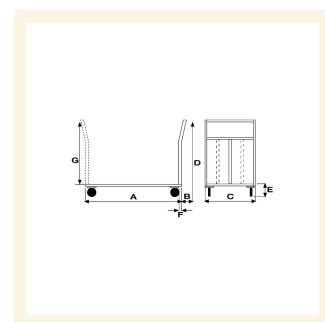

Pianale Maxi mm 1200x800 con 4 Ruote Pneumatiche Girevoli con freno

Immagini Prodotto

Descrizione

4 Ruote Pneumatiche girevoli, di cui 2 con freno \varnothing 260.

Dimensioni totali mm 1300x800x1125h.

Dimensioni piano mm 1200x800

Portata Kg. 500

Peso Kg. 46

Pianale in Lamiera Alto Spessore 20/10 con chassy portante in tubolare

Manico di spinta saldato al piano in tubolare tondo con quattro traverse di contenimento

Verniciatura a polveri Acriliche a spessore garantito di minimo 50 micron colore BLU RAL 5015
CONFORME NORME CE

ART	A	B	C	D	E	F
044A	1200	70	800	1125	340	30

Carrello pianale portatutto monoblocco in acciaio saldato.
Carrello ideale per la movimentazione di materiali in magazzino.

Informazioni Aggiuntive

Cod. Prod.	ART044AGIRFR
GTIN/EAN	8053853152343
Fornito	Montato - Pronto all'uso
Weight kg	46.0000
Portata kg	500
Diametro Ruota in mm	200
Tipo Materiale Ruota	Pneumatica Fe
Colore Variante	BLU RAL 5015 CIELO #2271B3
Manufacturer	Carmeccanica
Prodotto in	Italia
Garanzia	5 Anni IT
Conformità	CE
Disponibilità	Pronta Consegna