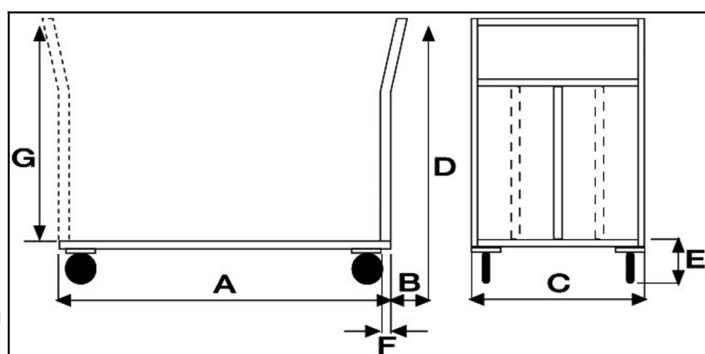

Pianale Maxi mm 1200x800 con 4 Ruote Pneumatiche Girevoli con freno

Immagini Prodotto

Descrizione

4 Ruote Pneumatiche girevoli, di cui 2 con freno \varnothing 260.

Dimensioni totali mm 1300x800x1125h.

Dimensioni piano mm 1200x800

Portata Kg. 500

Peso Kg. 46

Pianale in Lamiera Alto Spessore 20/10 con chassy portante in tubolare

Manico di spinta saldato al piano in tubolare tondo con quattro traverse di contenimento

Verniciatura a polveri Acriliche a spessore garantito di minimo 50 micron colore BLU RAL 5015
CONFORME NORME CE

ART	A	B	C	D	E	F
044A	1200	70	800	1125	340	30

Carrello pianale portatutto monoblocco in acciaio saldato.
Carrello ideale per la movimentazione di materiali in magazzino.

Informazioni Aggiuntive

Cod. Prod.	ART044AGIRFR
GTIN/EAN	8053853152343
Fornito	Montato - Pronto all'uso
Weight kg	46.0000
Portata kg	500
Diametro Ruota in mm	200
Tipo Materiale Ruota	Pneumatica Fe
Colore Variante	BLU RAL 5015 CIELO #2271B3
Manufacturer	Carmeccanica
Prodotto in	Italia
Garanzia	5 Anni IT
Conformità	CE
Disponibilità	Pronta Consegna