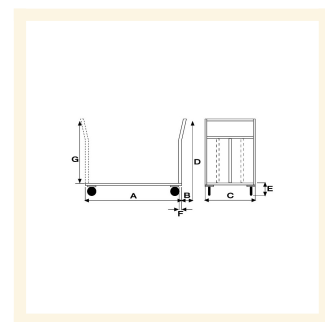

# Pianale Maxi mm 1200x800 con 4 ruote girevoli

## Descrizione

4 ruote girevoli gomma piena Ø 200

Supporti ruote imbullonati alla struttra attraverso contropiastre saldate allo chassy

**Dimensioni totali** mm 1300x800x1055h.

**Dimensioni piano** mm 1200x800

**Portata DaN** Kg 400

**Portata Statica** Kg 500

**Peso** Kg 41

Pianale in Lamiera Alto Spessore 20/10 con chassy portante in tubolare

Manico di spinta in tubolare tondo con quattro traverse di contenimento

## Informazioni Aggiuntive

Cod. Prod.	ART044GIR
GTIN/EAN	8053853152497
Fornito	Montato - Pronto all'uso
Weight kg	41.0000
Portata kg	500
Diametro Ruota in mm	200
Tipo Materiale Ruota	Gomma Nera Industriale
Colore Variante	BLU RAL 5015 CIELO #2271B3
Manufacturer	Carmeccanica
Prodotto in	Italia
Garanzia	5 Anni IT
Conformità	CE
Disponibilità	Pronta Consegna