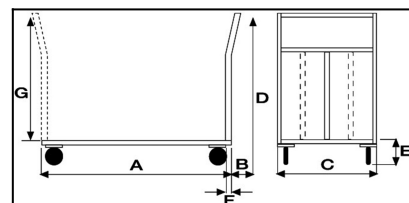

## Descrizione

4 ruote girevoli gomma piena Ø 200

Supporti ruote imbullonati alla struttra attraverso contropiastre saldate allo chassy

**Dimensioni totali** mm 1300x800x1055h.

**Dimensioni piano** mm 1200x800

**Portata DaN** Kg 400

**Portata Statica** Kg 500

**Peso** Kg 41

Pianale in Lamiera Alto Spessore 20/10 con chassy portante in tubolare

Manico di spinta in tubolare tondo con quattro traverse di contenimento