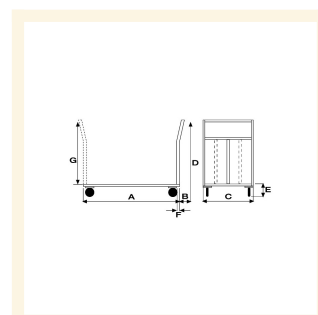

Pianale Maxi mm 1200x800 con Ruote Pneumatiche

Immagini Prodotto

Descrizione

4 Ruote Pneumatiche (2 fisse - 2 girevoli) Ø 260.

Dimensioni totali mm 1300x800x1125h.

Dimensioni piano mm 1200x800

Portata Kg. 500

Peso Kg. 46

Pianale in Lamiera Alto Spessore 20/10 con chassy portante in tubolare

Manico di spinta saldato al piano in tubolare tondo con quattro traverse di contenimento

Verniciatura a polveri Acriliche a spessore garantito di minimo 50 micron colore BLU RAL 5015

Cod. Prod.	ART044A
GTIN/EAN	8053853152190
Fornito	Montato - Pronto all'uso
Weight kg	46.0000
Portata kg	500
Diametro Ruota in mm	200
Tipo Materiale Ruota	Pneumatica Fe
Colore Variante	BLU RAL 5015 CIELO #2271B3
Manufacturer	Carmeccanica
Prodotto in	Italia
Garanzia	5 Anni IT
Conformità	CE
Disponibilità	Pronta Consegna