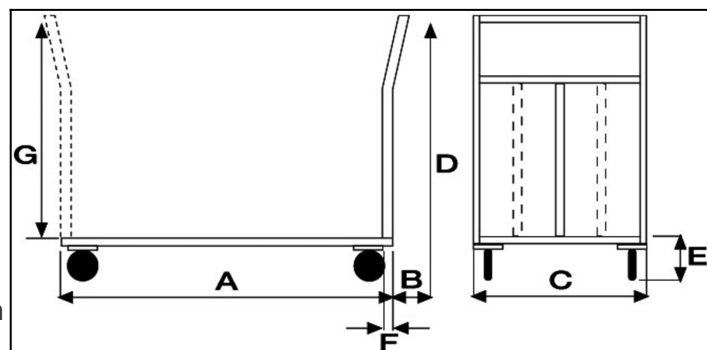

Pianale Maxi mm 1200x800 con Ruote Pneumatiche

Immagini Prodotto

Descrizione

4 Ruote Pneumatiche (2 fisse - 2 girevoli) Ø 260.

Dimensioni totali mm 1300x800x1125h.

Dimensioni piano mm 1200x800

Portata Kg. 500

Peso Kg. 46

Pianale in Lamiera Alto Spessore 20/10 con chassy portante in tubolare

Manico di spinta saldato al piano in tubolare tondo con quattro traverse di contenimento

Verniciatura a polveri Acriliche a spessore garantito di minimo 50 micron colore BLU RAL 5015

CONFORME NORME CE

ART	A	B	C	D	E	F
044A	1200	70	800	1125	340	30

Carrello pianale portatutto monoblocco in acciaio saldato.

Carrello ideale per la movimentazione di materiali in magazzino.

Informazioni Aggiuntive

Cod. Prod.	ART044A
GTIN/EAN	8053853152190
Fornito	Montato - Pronto all'uso
Weight kg	46.0000
Portata kg	500
Diametro Ruota in mm	200
Tipo Materiale Ruota	Pneumatica Fe
Colore Variante	BLU RAL 5015 CIELO #2271B3
Manufacturer	Carmeccanica
Prodotto in	Italia
Garanzia	5 Anni IT
Conformità	CE
Disponibilità	Pronta Consegna