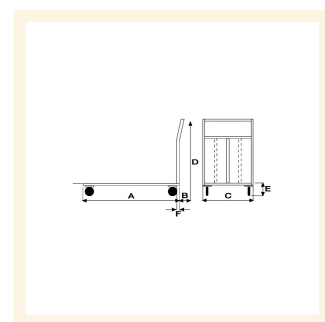

# Pianale Maxi mm 1200x800 in acciaio inox con Ruote Pneumatiche

## Descrizione

4 Ruote Pneumatiche (2 fisse - 2 girevoli) Ø 260.

**Dimensioni totali** mm 1300x800x1055h.

**Dimensioni piano** mm 1200x800

**Portata DaN** Kg 400

**Portata Statica** Kg 500

**Peso** Kg 41

Pianale in Lamiera Alto Spessore 20/10 con chassy portante in tubolare

Manico di spinta in tubolare tondo con quattro

traverse di contenimento  
Struttura completamente in Acciaio Inox AISI 304  
CONFORME NORME CE

ART	A	B	C	D	E	F
044AINOX	1200	70	800	1125	340	30

## Informazioni Aggiuntive

Cod. Prod.	ART044AINOX
GTIN/EAN	8053853152381
Fornito	Montato - Pronto all'uso
Weight kg	35.0000
Portata kg	500
Diametro Ruota in mm	200
Tipo Materiale Ruota	Gomma Grigia
Colore Variante	Inox SA
Manufacturer	Carmeccanica
Prodotto in	Italia
Garanzia	5 Anni IT
Conformità	CE
Disponibilità	15 giorni