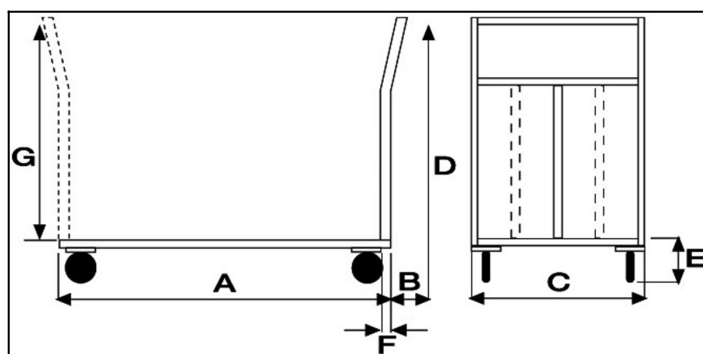

## Descrizione

4 Ruote Pneumatiche (2 fisse - 2 girevoli) Ø 260.

**Dimensioni totali** mm 1300x800x1055h.

**Dimensioni piano** mm 1200x800

**Portata DaN** Kg 400

**Portata Statica** Kg 500

**Peso** Kg 41

Pianale in Lamiera Alto Spessore 20/10 con chassy portante in tubolare

Manico di spinta in tubolare tondo con quattro

traverse di contenimento  
Struttura completamente in Acciaio Inox AISI 304  
CONFORME NORME CE

ART	A	B	C	D	E	F
044AINOX	1200	70	800	1125	340	30

## Informazioni Aggiuntive

Cod. Prod.	ART044AINOX
GTIN/EAN	8053853152381
Fornito	Montato - Pronto all'uso
Weight kg	35.0000
Portata kg	500
Diametro Ruota in mm	200
Tipo Materiale Ruota	Gomma Grigia
Colore Variante	Inox SA
Manufacturer	Carmeccanica
Prodotto in	Italia
Garanzia	5 Anni IT
Conformità	CE
Disponibilità	15 giorni