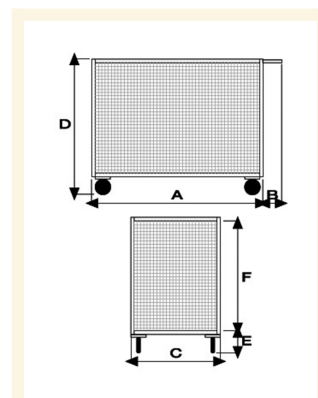

# Pianale con quattro sponde in rete

## Descrizione

---

4 ruote (2 fisse - 2 girevoli) gomma piena Ø140

Dimensioni utili mm 600x900x810h

**Peso** Kg 34

**Portata** Kg 350

\$ sponde in rete maglia 30x30 1 sfilabile

Piano in lamiera 20/10 chassy in tubolare 30x15x1.5