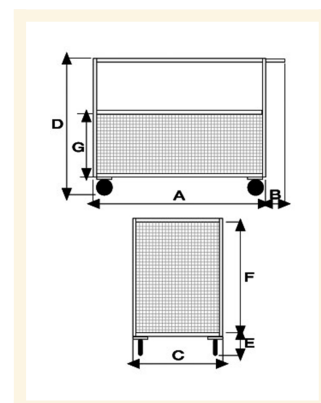

Pianale con quattro sponde in rete di cui una ribaltabile

Immagini Prodotto

Descrizione

4 ruote (2 fisse - 2 girevoli con freno) gomma grigia antitraccia Ø140

Dimensioni utili mm 600x900x810h

Peso Kg. 36

Portata Kg. 350

Maglia 30x30

Interamente in acciaio inossidabile

CONFORME NORME CE

*fornito smontato

ART	A	B	C	D	E	F	G
058BRINOXFR	900	150	600	810	180	600	300

Informazioni Aggiuntive

Cod. Prod.	ART058BRINOXFR
GTIN/EAN	8053853152879
Fornito	Ruote Montate al Piano, Sponde da Montare
Weight kg	36.0000
Portata kg	350
Diametro Ruota in mm	125
Tipo Materiale Ruota	Gomma Grigia
Colore Variante	Inox SA
Manufacturer	Carmeccanica
Prodotto in	Italia
Garanzia	5 Anni IT
Conformità	CE
Disponibilità	7 giorni