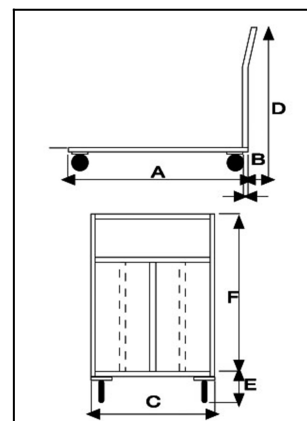

4 ruote (2 fisse-2 girevoli) in gomma piena, 2 con freno Ø 140

Dimensioni mm 1000x600x1000h.

Dimensioni piano mm 600x900.

Portata Kg. 250

Peso Kg. 22

Manico pieghevole

Impugnatura ergonomica

VERNICIATURA A POLVERI ACRILICHE
CONFORME NORME CE

ART	A	B	C	D	E	F
152AFR	900	70	600	1000	210	30

Informazioni Aggiuntive

Cod. Prod.	ART152AFR
GTIN/EAN	8053853154118
Fornito	Montato - Pronto all'uso
Weight kg	22.0000
Portata kg	250
Diametro Ruota in mm	140
Tipo Materiale Ruota	Gomma Nera Industriale
Colore Variante	BLU RAL 5015 CIELO #2271B3
Manufacturer	Carmeccanica
Prodotto in	Italia
Garanzia	5 Anni IT
Conformità	CE
Disponibilità	15 giorni