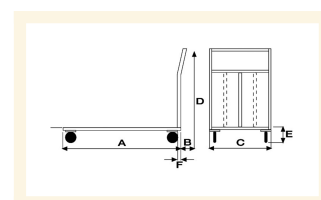

# Pianale in lamiera 20/10 con manico pieghevole, 2 ruote con freno

## Descrizione

NUOVO MODELLO PORTATA MAGGIORATA

4 ruote (2 fisse-2 girevoli) in gomma piena, 2 con freno Ø 140

**Dimensioni** mm 1000x600x1000h.

**Dimensioni piano** mm 600x900.

**Portata** Kg. 250

**Peso** Kg. 22

## Informazioni Aggiuntive

Cod. Prod.	ART152AFR
GTIN/EAN	8053853154118
Fornito	Montato - Pronto all'uso
Weight kg	22.0000
Portata kg	250
Diametro Ruota in mm	140
Tipo Materiale Ruota	Gomma Nera Industriale
Colore Variante	BLU RAL 5015 CIELO #2271B3
Manufacturer	Carmeccanica
Prodotto in	Italia
Garanzia	5 Anni IT
Conformità	CE
Disponibilità	15 giorni