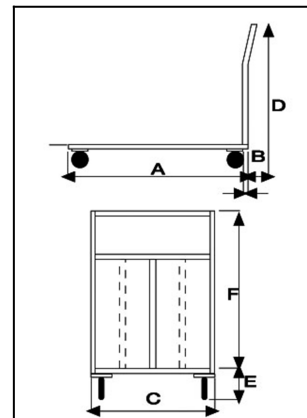

Pianale in lamiera 20/10 con manico pieghevole, 4 ruote girevoli

Immagini Prodotto

Descrizione

NUOVO MODELLO PORTATA MAGGIORATA

4 ruote girevoli in gomma piena Ø 140

Dimensioni mm 1000x600x1000h.

Dimensioni piano mm 600x900.

Portata Kg. 250

Peso Kg. 22

Manico pieghevole

Impugnatura ergonomica

VERNICIATURA A POLVERI ACRILICHE
CONFORME NORME CE

ART	A	B	C	D	E	F
152AGIR	900	70	600	1000	210	30

Informazioni Aggiuntive

Cod. Prod.	ART152AGIR
GTIN/EAN	8053853154125
Fornito	Montato - Pronto all'uso
Weight kg	22.0000
Portata kg	250
Diametro Ruota in mm	140
Tipo Materiale Ruota	Gomma Nera Industriale
Colore Variante	BLU RAL 5015 CIELO #2271B3
Manufacturer	Carmeccanica
Prodotto in	Italia
Garanzia	5 Anni IT
Conformità	CE
Disponibilità	15 giorni