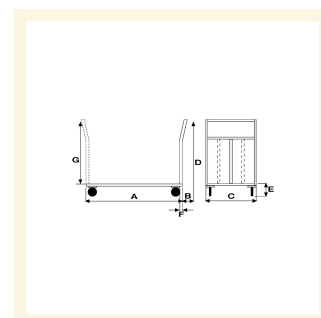

Pianale in lamiera 20/10 con manico pieghevole, 4 ruote girevoli

Immagini Prodotto

Descrizione

NUOVO MODELLO PORTATA MAGGIORATA

4 ruote girevoli in gomma piena Ø 140

Dimensioni mm 1000x600x1000h.

Dimensioni piano mm 600x900.

Portata Kg. 250

Peso Kg. 22

Manico pieghevole

Impugnatura ergonomica

VERNICIATURA A POLVERI ACRILICHE
CONFORME NORME CE

ART	A	B	C	D	E	F
152AGIR	900	70	600	1000	210	30

Informazioni Aggiuntive

Cod. Prod.	ART152AGIR
GTIN/EAN	8053853154125
Fornito	Montato - Pronto all'uso
Weight kg	22.0000
Portata kg	250
Diametro Ruota in mm	140
Tipo Materiale Ruota	Gomma Nera Industriale
Colore Variante	BLU RAL 5015 CIELO #2271B3
Manufacturer	Carmeccanica
Prodotto in	Italia
Garanzia	5 Anni IT
Conformità	CE
Disponibilità	15 giorni