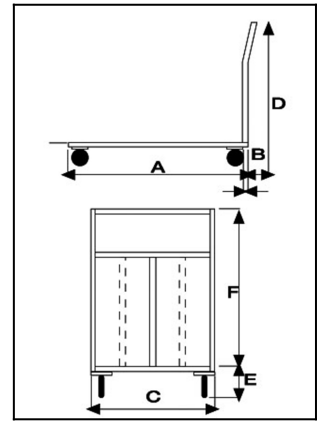

Pianale in lamiera con manico pieghevole, 4 ruote girevoli di cui 2 con freno

Immagini Prodotto

Descrizione

NUOVO MODELLO PORTATA MAGGIORATA
4 ruote girevoli in gomma piena, 2 con freno Ø125

Dimensioni mm 900x500x980.

Dimensioni piano mm 500x800.

Portata Kg 200

Peso Kg 16

Manico Pieghevole

VERNICIATURA A POLVERI ACRILICHE
CONFORME NORME CE

ART	A	B	C	D	E	F
152GIRFR	800	70	500	985	195	30

Informazioni Aggiuntive

Cod. Prod.	ART152GIRFR
GTIN/EAN	8053853154163
Fornito	Montato - Pronto all'uso
Weight kg	16.0000
Portata kg	200
Diametro Ruota in mm	125
Tipo Materiale Ruota	Gomma Nera Industriale
Colore Variante	BLU RAL 5015 CIELO #2271B3
Manufacturer	Carmeccanica
Prodotto in	Italia
Garanzia	5 Anni IT
Conformità	CE
Disponibilità	15 giorni