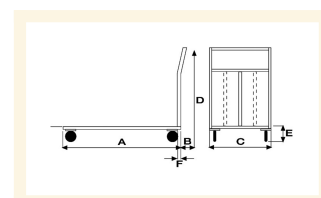

Pianale in lamiera con manico pieghevole, 4 ruote girevoli di cui 2 con freno

Immagini Prodotto

Descrizione

NUOVO MODELLO PORTATA MAGGIORATA
4 ruote girevoli in gomma piena, 2 con freno Ø125

Dimensioni mm 900x500x980.

Dimensioni piano mm 500x800.

Portata Kg 200

Peso Kg 16

Manico Pieghevole

VERNICIATURA A POLVERI ACRILICHE
CONFORME NORME CE

ART	A	B	C	D	E	F
152GIRFR	800	70	500	985	195	30

Informazioni Aggiuntive

Cod. Prod.	ART152GIRFR
GTIN/EAN	8053853154163
Fornito	Montato - Pronto all'uso
Weight kg	16.0000
Portata kg	200
Diametro Ruota in mm	125
Tipo Materiale Ruota	Gomma Nera Industriale
Colore Variante	BLU RAL 5015 CIELO #2271B3
Manufacturer	Carmeccanica
Prodotto in	Italia
Garanzia	5 Anni IT
Conformità	CE
Disponibilità	15 giorni