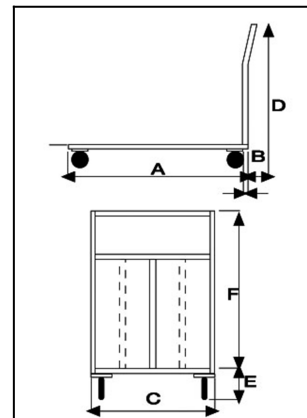

4 ruote (2 fisse - 2 girevoli) in gomma piena Ø125

Dimensioni mm 900x500x980.

Dimensioni piano mm 500x800.

Portata Kg 200

Peso Kg 16

Manico Pieghevole

Impugnatura ergonomica

VERNICIATURA A POLVERI ACRILICHE
CONFORME NORME CE

ART	A	B	C	D	E	F
152	800	70	500	1000	195	805

Informazioni Aggiuntive

Cod. Prod.	ART152
GTIN/EAN	8053853154095
Fornito	Montato - Pronto all'uso
Weight kg	16.0000
Portata kg	200
Diametro Ruota in mm	125
Tipo Materiale Ruota	Gomma Nera Industriale
Colore Variante	BLU RAL 5015 CIELO #2271B3
Manufacturer	Carmeccanica
Prodotto in	Italia
Garanzia	5 Anni IT
Conformità	CE
Disponibilità	15 giorni