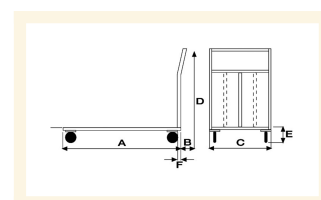

# Pianale in lamiera con manico pieghevole

## Descrizione

NUOVO MODELLO PORTATA MAGGIORATA

4 ruote (2 fisse - 2 girevoli) in gomma piena Ø125

**Dimensioni** mm 900x500x980.

**Dimensioni piano** mm 500x800.

**Portata** Kg 200

**Peso** Kg 16

Manico Pieghevole

## Informazioni Aggiuntive

Cod. Prod.	ART152
GTIN/EAN	8053853154095
Fornito	Montato - Pronto all'uso
Weight kg	16.0000
Portata kg	200
Diametro Ruota in mm	125
Tipo Materiale Ruota	Gomma Nera Industriale
Colore Variante	BLU RAL 5015 CIELO #2271B3
Manufacturer	Carmeccanica
Prodotto in	Italia
Garanzia	5 Anni IT
Conformità	CE
Disponibilità	15 giorni