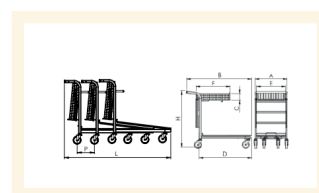

## Descrizione

4 ruote girevoli Ø 125

Dimensioni mm 1081x951x578

Dimensioni piano mm 810x522

Dimensioni cesto mm 624x480x126

**Peso** Kg. 23

**Portata** Kg. 250

Finitura: zincatura elettrolitica brillante

## Informazioni Aggiuntive

---

Cod. Prod.	ART048
Fornito	Montato - Pronto all'uso
Weight kg	23.0000
Portata kg	250
Tipo Materiale Ruota	Gomma Nera Industriale
Colore Variante	Zinc Plated
Manufacturer	Carmeccanica
Prodotto in	Italia
Garanzia	5 Anni IT
Conformità	n.a.
Disponibilità	7 giorni