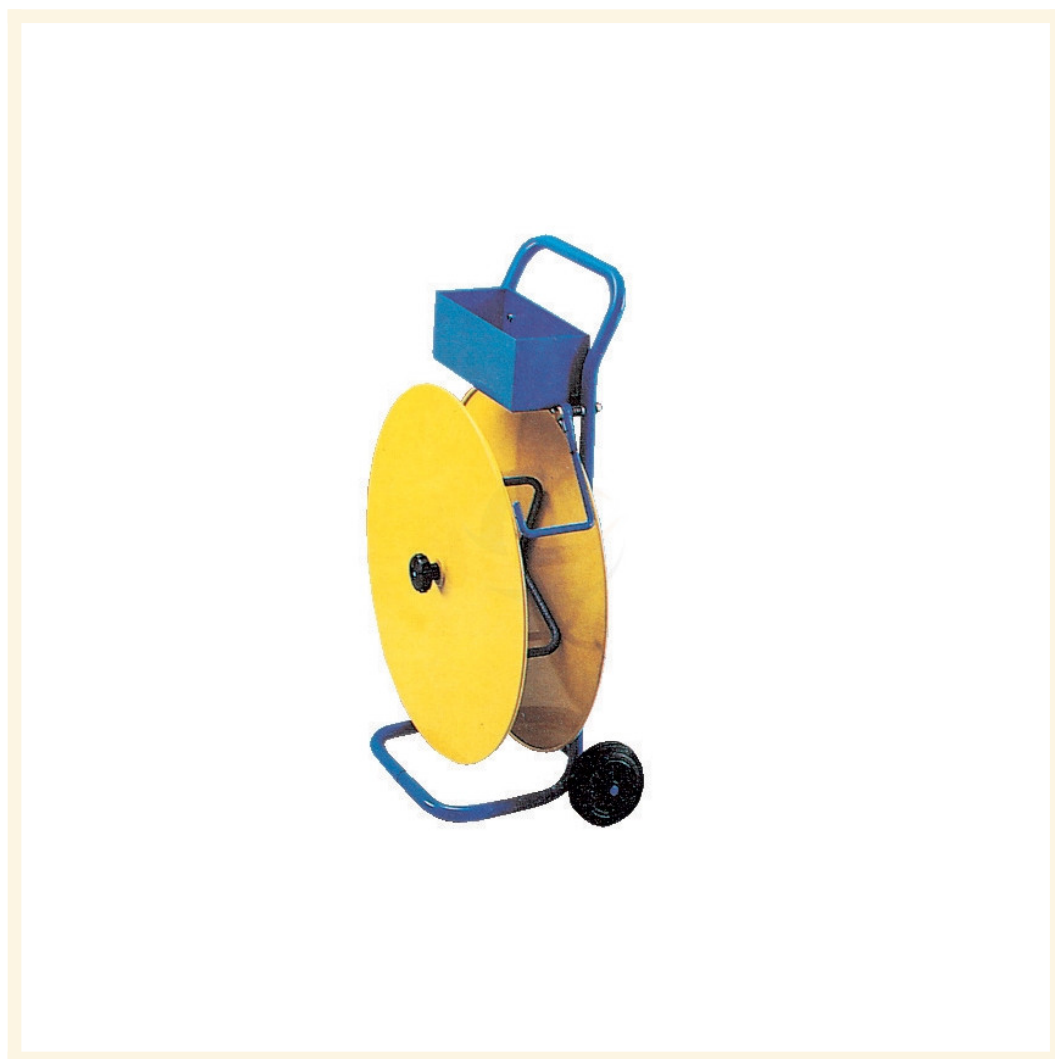

# Portabobine per reggia plastica con Ø regolabile

## Immagini Prodotto

## Descrizione

Per bobina con Ø interno mm 200/280/395 da specificare

Dotato di cassetto portaoggetti e freno

Ruote Ø 150

**Peso** Kg 13

## Informazioni Aggiuntive

Cod. Prod.	ARTR04
GTIN/EAN	8053853155207
Fornito	Montato - Pronto all'uso
Weight kg	13.0000
Diametro Ruota in mm	150
Tipo Materiale Ruota	Non Specificato
Colore Variante	GIALLO RAL 1028 #F4A900
Manufacturer	Carmeccanica
Prodotto in	Italia
Garanzia	5 Anni IT
Conformità	CE
Disponibilità	Pronta Consegna