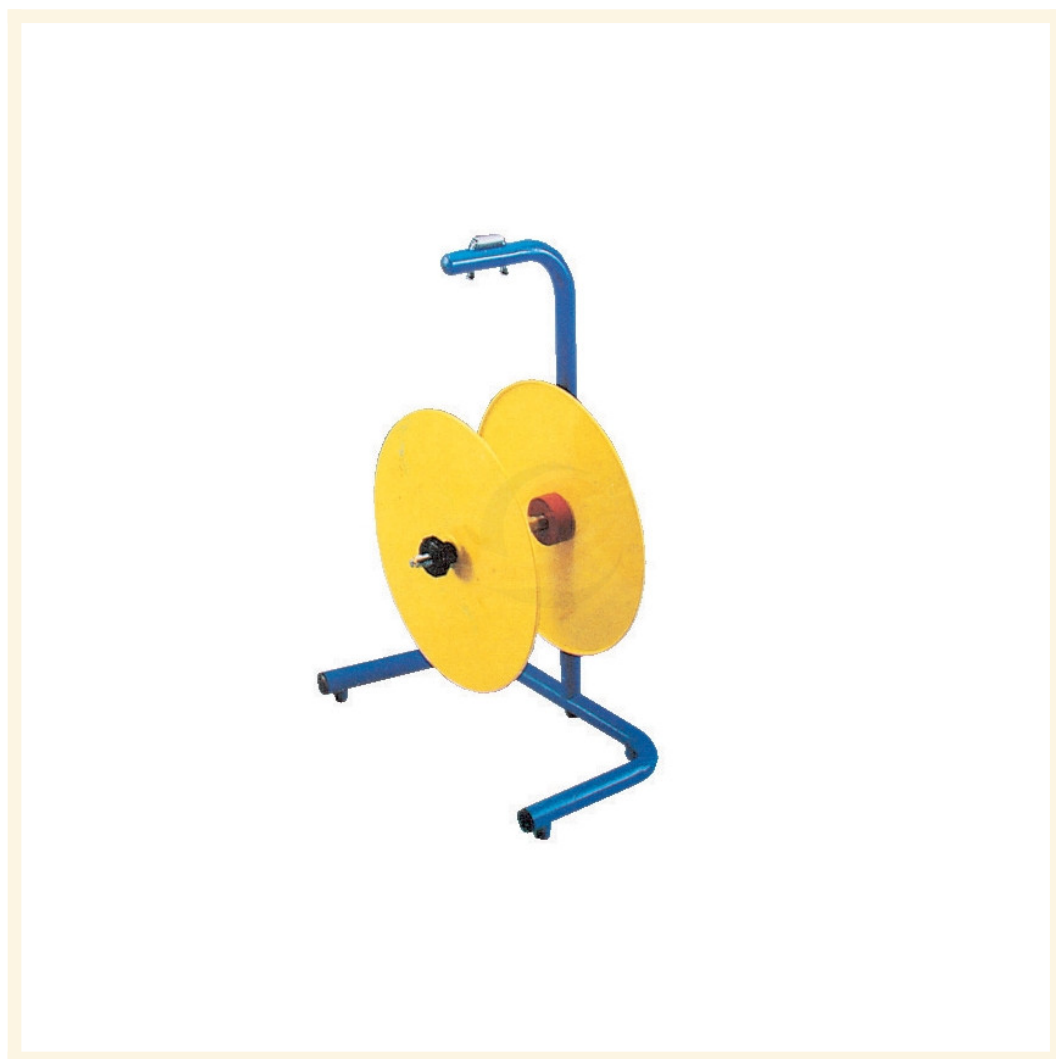

Portabobine smontabile per reggia plastica

Immagini Prodotto

Descrizione

Per bobina con Ø interno mm 60 senza ruote

Peso Kg 3.2

VERNICIATURA A POLVERI ACRILICHE

CONFORME NORME CE

Informazioni Aggiuntive

Cod. Prod.	ARTR01
GTIN/EAN	8053853155177
Fornito	Montato - Pronto all'uso
Weight kg	3.2000
Tipo Materiale Ruota	Non Specificato
Colore Variante	GIALLO RAL 1028 #F4A900
Manufacturer	Carmeccanica
Prodotto in	Italia
Garanzia	5 Anni IT
Conformità	CE
Disponibilità	15 giorni