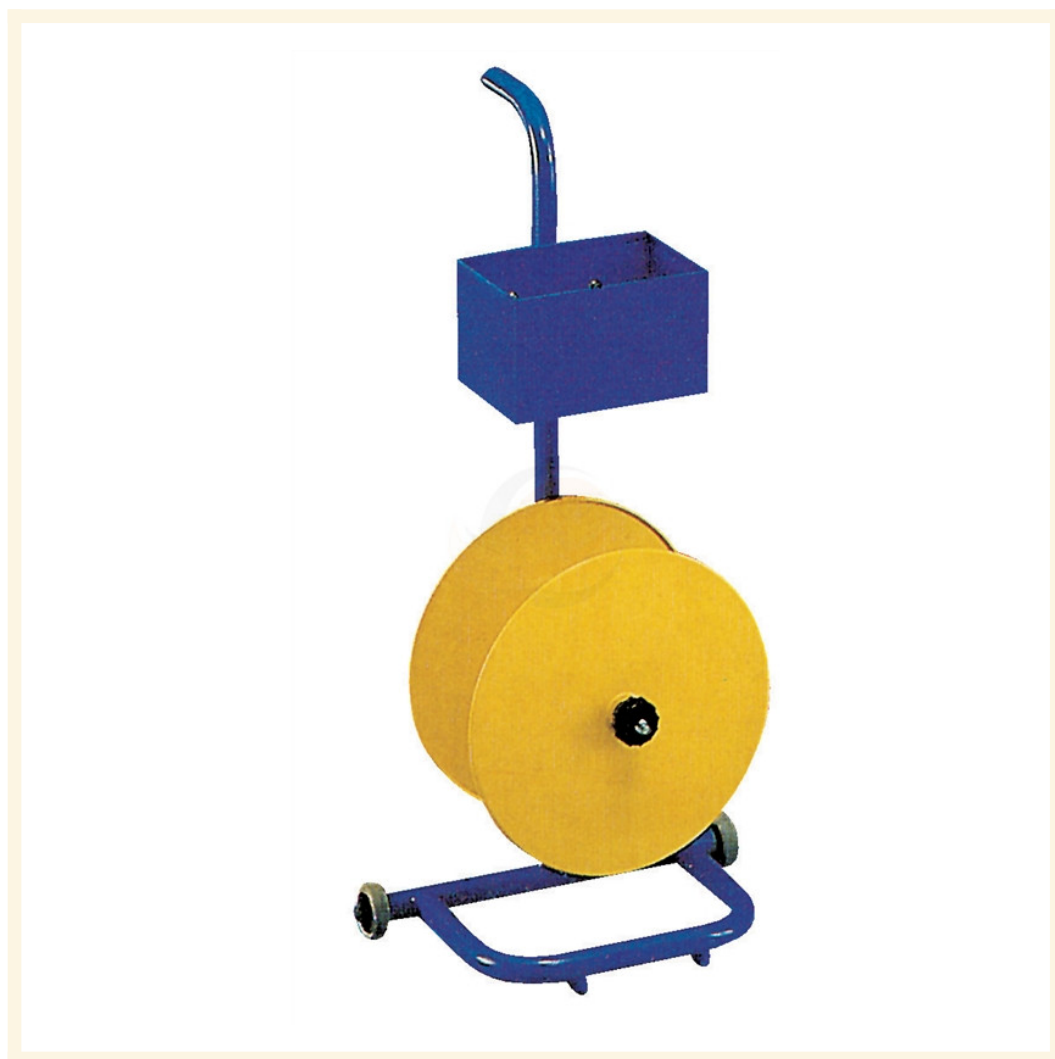

Portabobine smontabile per reggia plastica con ruote

Immagine Prodotto

Descrizione

Per bobina con Ø interno mm 60
Dotato di cassetto portaoggetti e ruote
Ruote Ø 60
Peso Kg 5

Informazioni Aggiuntive

Cod. Prod.	ARTR02
GTIN/EAN	8053853155184
Fornito	Montato - Pronto all'uso
Weight kg	5.0000
Tipo Materiale Ruota	Non Specificato
Colore Variante	GIALLO RAL 1028 #F4A900
Manufacturer	Carmeccanica
Prodotto in	Italia
Garanzia	5 Anni IT
Conformità	CE
Disponibilità	15 giorni