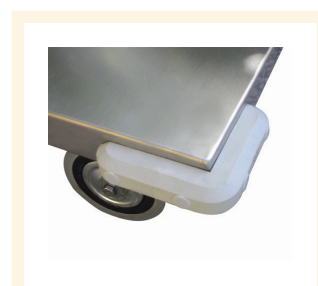

Portatutto 2 piani con freno normalmente attivo

Immagini Prodotto

Descrizione

4 ruote (2 fisse - 2 girevoli) Ø150 desmopan

Dimensioni utili mm 900x600x850h

Peso Kg 23

Portata Kg 250

Lamiera 15/10 con piano liscio

VERNICIATURA A POLVERI ACRILICHE

CONFORME NORME CE

Optional:

Paracolpi angolare in gomma grigia anti-traccia
Realizzazione con bordo di contenimento

ART	A	B	C	D	E	F
041FR1	900	150	600	870	175	630

Informazioni Aggiuntive

Cod. Prod.	ART041FR1
GTIN/EAN	8053853151797
Fornito	Montato - Pronto all'uso
Weight kg	23.0000
Portata kg	250
Diametro Ruota in mm	150
Tipo Materiale Ruota	Gomma Nera Industriale
Colore Variante	BLU RAL 5015 CIELO #2271B3
Manufacturer	Carmeccanica
Prodotto in	Italia
Garanzia	5 Anni IT
Conformità	CE
Disponibilità	Pronta Consegna