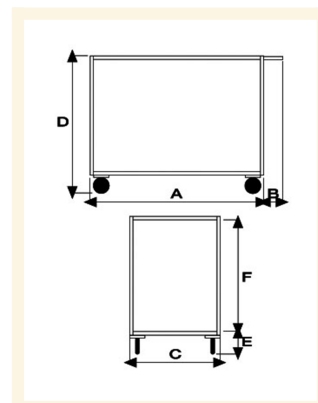

Portatutto 2 piani con freno normalmente attivo

Immagini Prodotto

Descrizione

4 ruote (2 fisse - 2 girevoli) Ø150 desmopan

Dimensioni utili mm 900x600x850h

Peso Kg 23

Portata Kg 250

Lamiera 15/10 con piano liscio

Cod. Prod.	ART041FR1
GTIN/EAN	8053853151797
Fornito	Montato - Pronto all'uso
Weight kg	23.0000
Portata kg	250
Diametro Ruota in mm	150
Tipo Materiale Ruota	Gomma Nera Industriale
Colore Variante	BLU RAL 5015 CIELO #2271B3
Manufacturer	Carmeccanica
Prodotto in	Italia
Garanzia	5 Anni IT
Conformità	CE
Disponibilità	Pronta Consegna