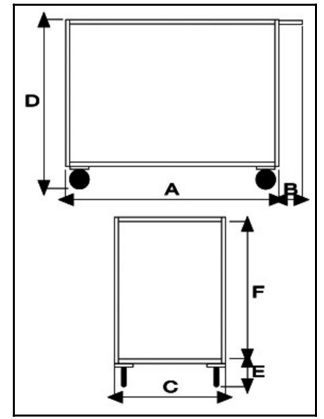

Portatutto Grande a 2 piani con bordo di contenimento e ruote girevoli

Immagini Prodotto

Descrizione

4 ruote girevoli in gomma piena Ø140
Dimensioni totali mm 600x1050x870h
Dimensioni piano mm 600x900
Bordo di contenimento mm 30
Peso Kg. 29
Portata Kg. 300
 Lamiera 20/10
 Manico di spinta elettrosaldato.
 VERNICIATURA A POLVERI ACRILICHE
 CONFORME NORME CE

ART	A	B	C	D	E	F
041VGIR	900	150	600	870	200	670

Optional:

Paracolpi angolare in gomma grigia antitraccia

Antirombo ai piani - Speciale gomma per evitare la risonanza a pianale nella movimentazione a carrello vuoto

Informazioni Aggiuntive

Cod. Prod.	ART041VGIR
GTIN/EAN	8053853151902
Fornito	Montato - Pronto all'uso
Weight kg	29.0000
Portata kg	300
Diametro Ruota in mm	140
Tipo Materiale Ruota	Gomma Nera Industriale
Colore Variante	BLU RAL 5015 CIELO #2271B3
Manufacturer	Carmeccanica
Prodotto in	Italia
Garanzia	5 Anni IT
Conformità	CE
Disponibilità	Pronta Consegna