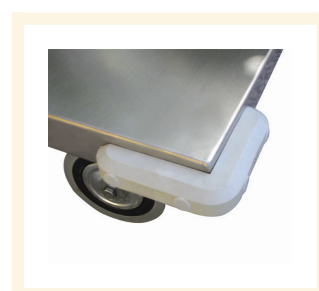

Portatutto Grande a 2 piani con bordo di contenimento e ruote girevoli

Immagini Prodotto

Descrizione

4 ruote girevoli in gomma piena Ø140
Dimensioni totali mm 600x1050x870h
Dimensioni piano mm 600x900
Bordo di contenimento mm 30
Peso Kg. 29
Portata Kg. 300
 Lamiera 20/10
 Manico di spinta elettrosaldato.
 VERNICIATURA A POLVERI ACRILICHE
 CONFORME NORME CE

ART	A	B	C	D	E	F
041VGIR	900	150	600	870	200	670

Optional:

Paracolpi angolare in gomma grigia antitraccia

Antirombo ai piani - Speciale gomma per evitare la risonanza a pianale nella movimentazione a carrello vuoto

Informazioni Aggiuntive

Cod. Prod.	ART041VGIR
GTIN/EAN	8053853151902
Fornito	Montato - Pronto all'uso
Weight kg	29.0000
Portata kg	300
Diametro Ruota in mm	140
Tipo Materiale Ruota	Gomma Nera Industriale
Colore Variante	BLU RAL 5015 CIELO #2271B3
Manufacturer	Carmeccanica
Prodotto in	Italia
Garanzia	5 Anni IT
Conformità	CE
Disponibilità	Pronta Consegna