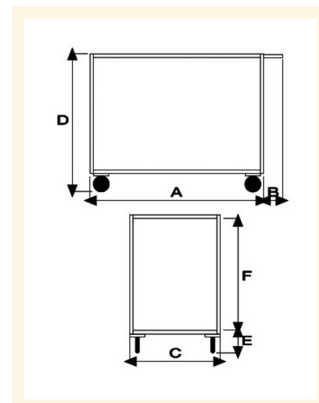

Portatutto Grande a 2 piani con bordo di contenimento e ruote girevoli

Immagini Prodotto

Descrizione

4 ruote girevoli in gomma piena Ø140
Dimensioni totali mm 600x1050x870h
Dimensioni piano mm 600x900
Bordo di contenimento mm 30
Peso Kg. 29
Portata Kg. 300
 Lamiera 20/10
 Manico di spinta elettrosaldato.
 VERNICIATURA A POLVERI ACRILICHE
 CONFORME NORME CE

ART	A	B	C	D	E	F
041VGIR	900	150	600	870	200	670

Optional:

Paracolpi angolare in gomma grigia antitraccia

Antirombo ai piani - Speciale gomma per evitare la risonanza a pianale nella movimentazione a carrello vuoto

Informazioni Aggiuntive

Cod. Prod.	ART041VGIR
GTIN/EAN	8053853151902
Fornito	Montato - Pronto all'uso
Weight kg	29.0000
Portata kg	300
Diametro Ruota in mm	140
Tipo Materiale Ruota	Gomma Nera Industriale
Colore Variante	BLU RAL 5015 CIELO #2271B3
Manufacturer	Carmeccanica
Prodotto in	Italia
Garanzia	5 Anni IT
Conformità	CE
Disponibilità	Pronta Consegna