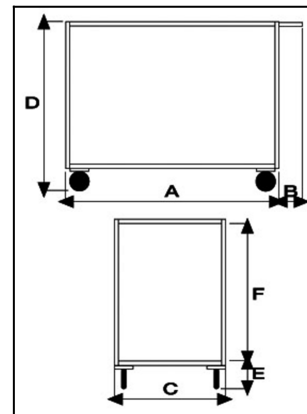

## Descrizione

4 ruote girevoli, di cui 2 con freno in gomma piena Ø140

**Dimensioni totali** mm 600x1050x870h

**Dimensioni piano** mm 600x900

**Bordo di contenimento** mm 30

**Peso** Kg. 29

**Portata** Kg. 300

## Informazioni Aggiuntive

---

Cod. Prod.	ART041VGIRFR
GTIN/EAN	8053853151919
Fornito	Montato - Pronto all'uso
Weight kg	29.0000
Portata kg	300
Diametro Ruota in mm	140
Tipo Materiale Ruota	Gomma Nera Industriale
Colore Variante	BLU RAL 5015 CIELO #2271B3
Manufacturer	Carmeccanica
Prodotto in	Italia
Garanzia	5 Anni IT
Conformità	CE
Disponibilità	Pronta Consegna