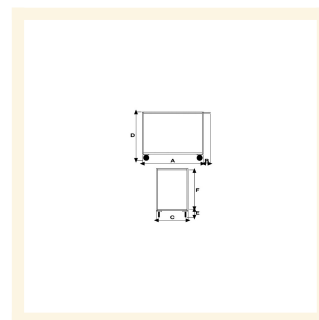

## Descrizione

4 ruote girevoli, di cui 2 con freno in gomma piena Ø140

**Dimensioni totali** mm 600x1050x870h

**Dimensioni piano** mm 600x900

**Bordo di contenimento** mm 30

**Peso** Kg. 29

**Portata** Kg. 300

## Informazioni Aggiuntive

---

Cod. Prod.	ART041VGIRFR
GTIN/EAN	8053853151919
Fornito	Montato - Pronto all'uso
Weight kg	29.0000
Portata kg	300
Diametro Ruota in mm	140
Tipo Materiale Ruota	Gomma Nera Industriale
Colore Variante	BLU RAL 5015 CIELO #2271B3
Manufacturer	Carmeccanica
Prodotto in	Italia
Garanzia	5 Anni IT
Conformità	CE
Disponibilità	Pronta Consegna