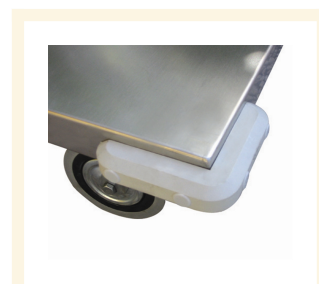

## Descrizione

4 ruote girevoli, di cui 2 con freno in gomma piena Ø140

**Dimensioni totali** mm 600x1050x870h

**Dimensioni piano** mm 600x900

**Bordo di contenimento** mm 30

**Peso** Kg. 29

**Portata** Kg. 300

Lamiera 20/10

Manico di spinta elettrosaldato.

VERNICIATURA A POLVERI ACRILICHE

CONFORME NORME CE

ART	A	B	C	D	E	F
041VGRIFR	900	150	600	870	200	670

Optional:

Paracolpi angolare in gomma grigia antitraccia

Antirombo ai piani - Speciale gomma per evitare la risonanza a pianale nella movimentazione a carrello vuoto