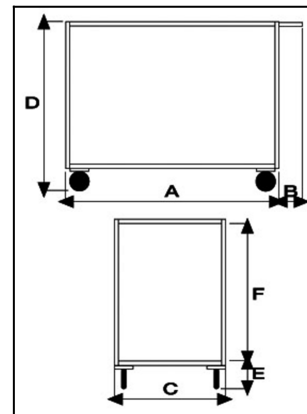

# Portatutto Grande a 2 piani con bordo di contenimento in acciaio inox AISI 304

## Descrizione

4 ruote ( 2 fisse - 2 girevoli) gomma piena Ø125

**Dimensioni totali** mm 600x1050x870h

**Dimensioni piano** mm 600x900

**Bordo di contenimento** mm 30

**Peso** Kg. 22

**Portata** Kg. 300

Spessore lamiera 15/10

Manico di spinta elettrosaldato.

Struttura completamente in Acciaio Inox AISI 304

CONFORME NORME CE

ART	A	B	C	D	E	F
041VINOX	900	150	600	870	200	670

Optional:

Paracolpi angolare in gomma grigia antitraccia

## Informazioni Aggiuntive

---

Cod. Prod.	ART041VINOX
GTIN/EAN	8053853151940
Fornito	Montato - Pronto all'uso
Weight kg	22.0000
Portata kg	300
Diametro Ruota in mm	125
Tipo Materiale Ruota	Gomma Grigia
Colore Variante	Inox SA
Manufacturer	Carmeccanica
Prodotto in	Italia
Garanzia	5 Anni IT
Conformità	CE
Disponibilità	Pronta Consegna