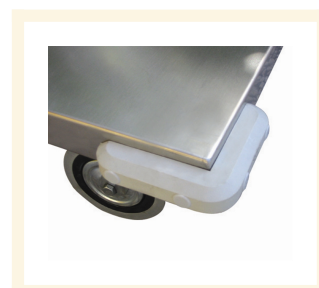

# Portatutto Grande a 2 piani con bordo di contenimento in acciaio inox AISI 304

## Descrizione

4 ruote ( 2 fisse - 2 girevoli) gomma piena Ø125

**Dimensioni totali** mm 600x1050x870h

**Dimensioni piano** mm 600x900

**Bordo di contenimento** mm 30

**Peso** Kg. 22

**Portata** Kg. 300

Spessore lamiera 15/10

Manico di spinta elettrosaldato.

Struttura completamente in Acciaio Inox AISI 304

CONFORME NORME CE

ART	A	B	C	D	E	F
041VINOX	900	150	600	870	200	670

Optional:

Paracolpi angolare in gomma grigia antitraccia