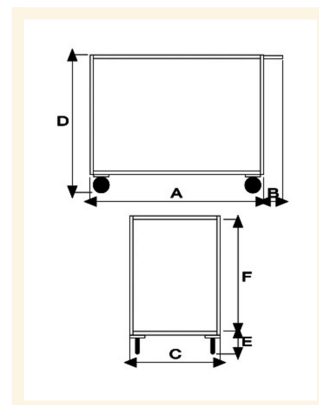

# Portatutto Grande a 2 piani con bordo di contenimento in acciaio inox AISI 304

## Descrizione

4 ruote ( 2 fisse - 2 girevoli) gomma piena Ø125

**Dimensioni totali** mm 600x1050x870h

**Dimensioni piano** mm 600x900

**Bordo di contenimento** mm 30

**Peso** Kg. 22

**Portata** Kg. 300

Spessore lamiera 15/10

Manico di spinta elettrosaldato.

Struttura completamente in Acciaio Inox AISI 304

CONFORME NORME CE

ART	A	B	C	D	E	F
041VINOX	900	150	600	870	200	670

Optional:

Paracolpi angolare in gomma grigia antitraccia

## Informazioni Aggiuntive

---

Cod. Prod.	ART041VINOX
GTIN/EAN	8053853151940
Fornito	Montato - Pronto all'uso
Weight kg	22.0000
Portata kg	300
Diametro Ruota in mm	125
Tipo Materiale Ruota	Gomma Grigia
Colore Variante	Inox SA
Manufacturer	Carmeccanica
Prodotto in	Italia
Garanzia	5 Anni IT
Conformità	CE
Disponibilità	Pronta Consegna