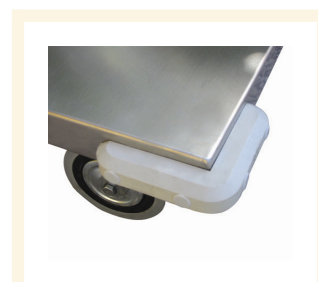

Portatutto Grande a 2 piani con bordo di contenimento in acciaio inox AISI 304 con ruote girevoli

Immagini Prodotto

Descrizione