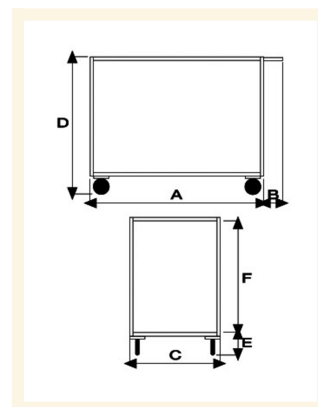

# Portatutto Grande a 2 piani con bordo di contenimento in acciaio inox AISI 304 con ruote girevoli

## Descrizione

4 ruote girevoli gomma piena Ø125

**Dimensioni totali** mm 600x1050x870h

**Dimensioni piano** mm 600x900

**Bordo di contenimento** mm 30

**Peso** Kg. 22

**Portata** Kg. 300

Spessore lamiera 15/10

## Informazioni Aggiuntive

---

Cod. Prod.	ART041VGIRINOX
GTIN/EAN	8053853151933
Fornito	Montato - Pronto all'uso
Weight kg	22.0000
Portata kg	300
Diametro Ruota in mm	125
Tipo Materiale Ruota	Gomma Grigia
Colore Variante	Inox SA
Manufacturer	Carmeccanica
Prodotto in	Italia
Garanzia	5 Anni IT
Conformità	CE
Disponibilità	Pronta Consegna