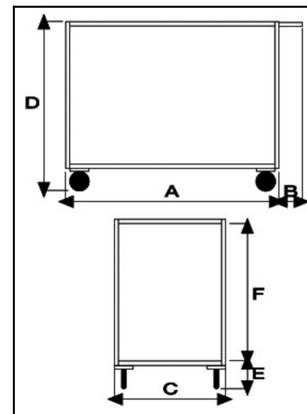

# Portatutto Grande a 2 piani con bordo di contenimento in acciaio inox AISI 304 con ruote girevoli

## Descrizione

4 ruote girevoli gomma piena Ø125

**Dimensioni totali** mm 600x1050x870h

**Dimensioni piano** mm 600x900

**Bordo di contenimento** mm 30

**Peso** Kg. 22

**Portata** Kg. 300

Spessore lamiera 15/10

Manico di spinta elettrosaldato.

Struttura completamente in Acciaio Inox AISI 304

CONFORME NORME CE

ART	A	B	C	D	E	F
041VGIRINOX	900	150	600	870	200	670

Optional:

Paracolpi angolare in gomma grigia antitraccia

## Informazioni Aggiuntive

---

Cod. Prod.	ART041VGIRINOX
GTIN/EAN	8053853151933
Fornito	Montato - Pronto all'uso
Weight kg	22.0000
Portata kg	300
Diametro Ruota in mm	125
Tipo Materiale Ruota	Gomma Grigia
Colore Variante	Inox SA
Manufacturer	Carmeccanica
Prodotto in	Italia
Garanzia	5 Anni IT
Conformità	CE
Disponibilità	Pronta Consegna