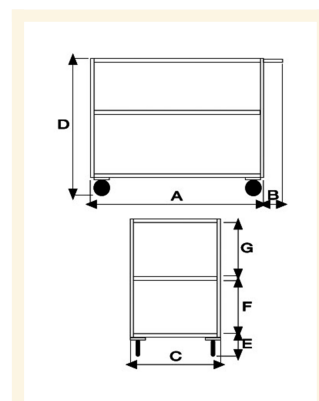

## Descrizione

4 ruote ( 2 fisse - 2 girevoli ) gomma piena Ø 140

**Dimensioni** mm 1050x600x895h

**Dimensioni piano** mm 600x900

**Peso** kg 39

**Portata** kg 300

Manico in tubolare 20x1.5

Lamiera 20/10 con bordo mm 30

## Informazioni Aggiuntive

---

Cod. Prod.	ART040
GTIN/EAN	8053853151421
Fornito	Montato - Pronto all'uso
Weight kg	39.0000
Portata kg	300
Diametro Ruota in mm	140
Tipo Materiale Ruota	Gomma Nera Industriale
Colore Variante	BLU RAL 5015 CIELO #2271B3
Manufacturer	Carmeccanica
Prodotto in	Italia
Garanzia	5 Anni IT
Conformità	CE
Disponibilità	Pronta Consegna