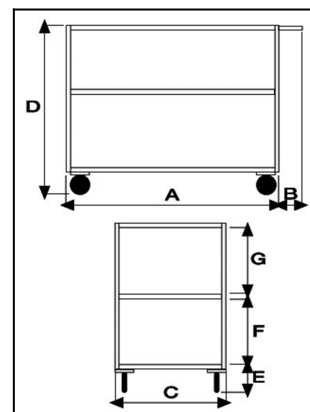

## Descrizione

4 ruote ( 2 fisse - 2 girevoli ) gomma piena Ø 140

**Dimensioni** mm 1050x600x895h

**Dimensioni piano** mm 600x900

**Peso** kg 39

**Portata** kg 300

Manico in tubolare 20x1.5

Lamiera 20/10 con bordo mm 30

## Informazioni Aggiuntive

---

Cod. Prod.	ART040
GTIN/EAN	8053853151421
Fornito	Montato - Pronto all'uso
Weight kg	39.0000
Portata kg	300
Diametro Ruota in mm	140
Tipo Materiale Ruota	Gomma Nera Industriale
Colore Variante	BLU RAL 5015 CIELO #2271B3
Manufacturer	Carmeccanica
Prodotto in	Italia
Garanzia	5 Anni IT
Conformità	CE
Disponibilità	Pronta Consegna