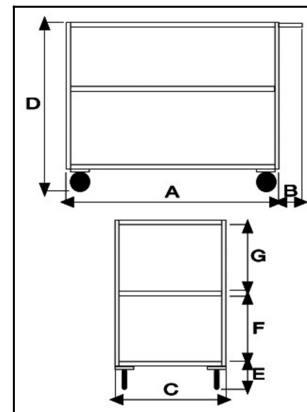

Portatutto Grande a 3 piani con bordo di contenimento e 4 ruote girevoli

Immagini Prodotto

Descrizione

4 ruote girevoli in gomma piena Ø 140

Dimensioni mm 1050x600x895h

Dimensioni piano mm 600x900

Peso kg 39

Portata kg 300

Manico in tubolare 20x1.5

Lamiera 20/10 con bordo mm 30

VERNICIATURA A POLVERI ACRILICHE

CONFORME NORME CE

ART	A	B	C	D	E	F	G
040GIR	900	150	600	895	200	300	300

Informazioni Aggiuntive

Cod. Prod.	ART040GIR
GTIN/EAN	8053853151537
Fornito	Montato - Pronto all'uso
Weight kg	39.0000
Portata kg	300
Diametro Ruota in mm	140
Tipo Materiale Ruota	Non Specificato
Colore Variante	BLU RAL 5015 CIELO #2271B3
Manufacturer	Carmeccanica
Prodotto in	Italia
Garanzia	5 Anni IT
Conformità	CE
Disponibilità	Pronta Consegna