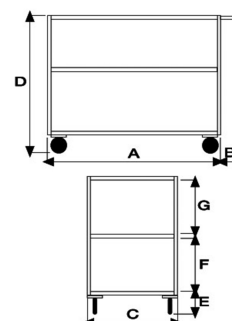

Portatutto Grande a 3 piani con bordo di contenimento e 4 ruote girevoli

Immagini Prodotto

Descrizione

4 ruote girevoli in gomma piena Ø 140

Dimensioni mm 1050x600x895h

Dimensioni piano mm 600x900

Peso kg 39

Portata kg 300

Manico in tubolare 20x1.5

Lamiera 20/10 con bordo mm 30

VERNICIATURA A POLVERI ACRILICHE

CONFORME NORME CE

ART	A	B	C	D	E	F	G
040GIR	900	150	600	895	200	300	300

Informazioni Aggiuntive

Cod. Prod.	ART040GIR
GTIN/EAN	8053853151537
Fornito	Montato - Pronto all'uso
Weight kg	39.0000
Portata kg	300
Diametro Ruota in mm	140
Tipo Materiale Ruota	Non Specificato
Colore Variante	BLU RAL 5015 CIELO #2271B3
Manufacturer	Carmeccanica
Prodotto in	Italia
Garanzia	5 Anni IT
Conformità	CE
Disponibilità	Pronta Consegna