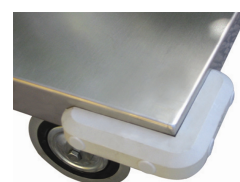

Portatutto Grande a 3 piani con bordo di contenimento e 4 ruote girevoli

Immagini Prodotto

Descrizione

4 ruote girevoli in gomma piena Ø 140

Dimensioni mm 1050x600x895h

Dimensioni piano mm 600x900

Peso kg 39

Portata kg 300

Manico in tubolare 20x1.5

Lamiera 20/10 con bordo mm 30

VERNICIATURA A POLVERI ACRILICHE

CONFORME NORME CE

ART	A	B	C	D	E	F	G
040GIR	900	150	600	895	200	300	300

Informazioni Aggiuntive

Cod. Prod.	ART040GIR
GTIN/EAN	8053853151537
Fornito	Montato - Pronto all'uso
Weight kg	39.0000
Portata kg	300
Diametro Ruota in mm	140
Tipo Materiale Ruota	Non Specificato
Colore Variante	BLU RAL 5015 CIELO #2271B3
Manufacturer	Carmeccanica
Prodotto in	Italia
Garanzia	5 Anni IT
Conformità	CE
Disponibilità	Pronta Consegna