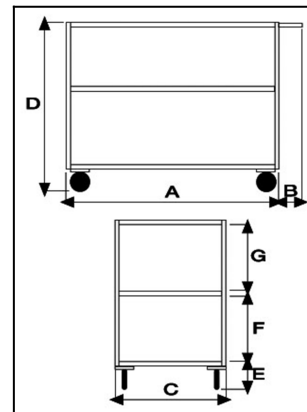

## Descrizione

4 ruote (2 fisse - 2 girevoli con freno) gomma piena Ø 140

**Dimensioni** mm 1050x600x895h

**Dimensioni piano** mm 600x900

**Peso** kg 39

**Portata** kg 300

Manico in tubolare 20x1.5

Lamiera 20/10 con bordo mm 30

## Informazioni Aggiuntive

---

Cod. Prod.	ART040FR
GTIN/EAN	8053853151513
Fornito	Montato - Pronto all'uso
Weight kg	39.0000
Portata kg	300
Diametro Ruota in mm	140
Tipo Materiale Ruota	Gomma Nera Industriale
Colore Variante	BLU RAL 5015 CIELO #2271B3
Manufacturer	Carmeccanica
Prodotto in	Italia
Garanzia	5 Anni IT
Conformità	CE
Disponibilità	Pronta Consegna