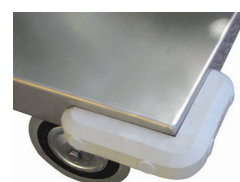

## Descrizione

4 ruote (2 fisse - 2 girevoli con freno) gomma piena Ø 140

**Dimensioni** mm 1050x600x895h

**Dimensioni piano** mm 600x900

**Peso** kg 39

**Portata** kg 300

Manico in tubolare 20x1.5

Lamiera 20/10 con bordo mm 30