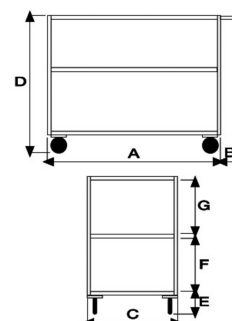

## Descrizione

4 ruote (2 fisse - 2 girevoli con freno) gomma piena Ø 140

**Dimensioni** mm 1050x600x895h

**Dimensioni piano** mm 600x900

**Peso** kg 39

**Portata** kg 300

Manico in tubolare 20x1.5

Lamiera 20/10 con bordo mm 30

## Informazioni Aggiuntive

---

Cod. Prod.	ART040FR
GTIN/EAN	8053853151513
Fornito	Montato - Pronto all'uso
Weight kg	39.0000
Portata kg	300
Diametro Ruota in mm	140
Tipo Materiale Ruota	Gomma Nera Industriale
Colore Variante	BLU RAL 5015 CIELO #2271B3
Manufacturer	Carmeccanica
Prodotto in	Italia
Garanzia	5 Anni IT
Conformità	CE
Disponibilità	Pronta Consegna