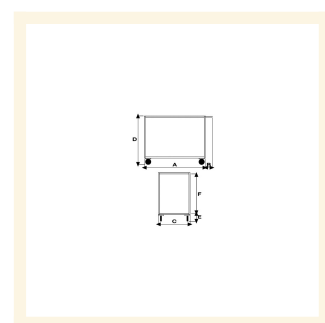

Portatutto Maxi a 2 Piani Alta Portata

Immagini Prodotto

Descrizione

4 ruote (2 fisse - 2 girevoli) gomma piena Ø200

Ruote montate su supporti zincati

Dimensioni totali mm 1350x800x900h

Dimensioni piano mm 1200x800

Peso Kg. 58

Portata Kg. 400

Lamiera 20/10

Manico di spinta in tubolare elettrosaldato.

VERNICIATURA A POLVERI ACRILICHE

CONFORME NORME CE

ART	A	B	C	D	E	F
041B	1200	150	800	900	270	560

Optional:

Paracolpi angolare in gomma grigia antitraccia

Informazioni Aggiuntive

Cod. Prod.	ART041B
GTIN/EAN	8053853157355
Fornito	Montato - Pronto all'uso
Weight kg	58.0000
Portata kg	400
Diametro Ruota in mm	140
Tipo Materiale Ruota	Gomma Nera Industriale
Colore Variante	BLU RAL 5015 CIELO #2271B3
Manufacturer	Carmeccanica
Prodotto in	Italia
Garanzia	5 Anni IT
Conformità	CE
Disponibilità	Pronta Consegna