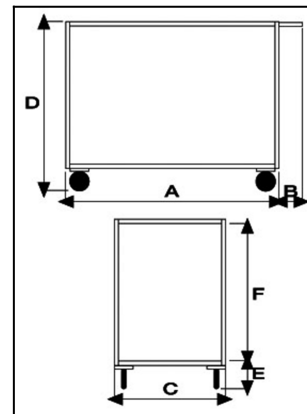

Portatutto Maxi a 2 Piani Alta Portata

Immagini Prodotto

Descrizione

4 ruote (2 fisse - 2 girevoli) gomma piena Ø200

Ruote montate su supporti zincati

Dimensioni totali mm 1350x800x900h

Dimensioni piano mm 1200x800

Peso Kg. 58

Portata Kg. 400

Lamiera 20/10

Manico di spinta in tubolare elettrosaldato.

VERNICIATURA A POLVERI ACRILICHE

CONFORME NORME CE

ART	A	B	C	D	E	F
041B	1200	150	800	900	270	560

Optional:

Paracolpi angolare in gomma grigia antitraccia

Informazioni Aggiuntive

Cod. Prod.	ART041B
GTIN/EAN	8053853157355
Fornito	Montato - Pronto all'uso
Weight kg	58.0000
Portata kg	400
Diametro Ruota in mm	140
Tipo Materiale Ruota	Gomma Nera Industriale
Colore Variante	BLU RAL 5015 CIELO #2271B3
Manufacturer	Carmeccanica
Prodotto in	Italia
Garanzia	5 Anni IT
Conformità	CE
Disponibilità	Pronta Consegna