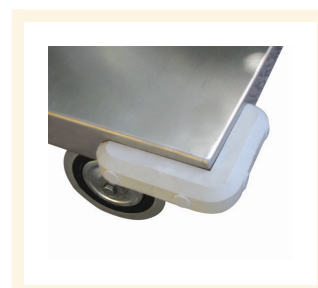

Portatutto Medio a 2 Piani con bordo di contenimento

Immagini Prodotto

Descrizione

4 ruote (2 fisse - 2 girevoli) in gomma piena Ø125

Dimensioni totali mm 500x950x850h

Dimensioni piano mm 500x800

Bordo di contenimento mm 30

Peso Kg. 21

Portata Kg. 250

Lamiera 15/10

Manico di spinta elettrosaldato.

VERNICIATURA A POLVERI ACRILICHE

CONFORME NORME CE

ART	A	B	C	D	E	F
041AV	800	150	500	850	170	680

Optional:

Paracolpi angolare in gomma grigia antitraccia

Antirombo ai piani - Speciale gomma per evitare la risonanza a pianale nella movimentazione a carrello vuoto

Informazioni Aggiuntive

Cod. Prod.	ART041AV
GTIN/EAN	8053853151681
Fornito	Montato - Pronto all'uso
Weight kg	21.0000
Portata kg	250
Diametro Ruota in mm	125
Tipo Materiale Ruota	Gomma Nera Industriale
Colore Variante	BLU RAL 5015 CIELO #2271B3
Manufacturer	Carmeccanica
Prodotto in	Italia
Garanzia	5 Anni IT
Conformità	CE
Disponibilità	Pronta Consegna