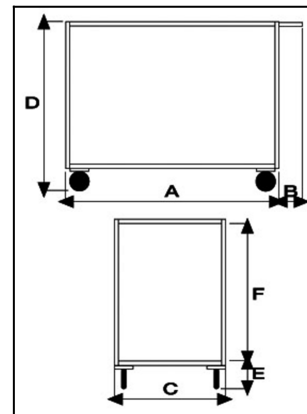

Portatutto Medio a 2 Piani con bordo di contenimento

Immagini Prodotto

Descrizione

4 ruote (2 fisse - 2 girevoli) in gomma piena Ø125

Dimensioni totali mm 500x950x850h

Dimensioni piano mm 500x800

Bordo di contenimento mm 30

Peso Kg. 21

Portata Kg. 250

Lamiera 15/10

Manico di spinta elettrosaldato.

VERNICIATURA A POLVERI ACRILICHE

CONFORME NORME CE

ART	A	B	C	D	E	F
041AV	800	150	500	850	170	680

Optional:

Paracolpi angolare in gomma grigia antitraccia

Antirombo ai piani - Speciale gomma per evitare la risonanza a pianale nella movimentazione a carrello vuoto

Informazioni Aggiuntive

Cod. Prod.	ART041AV
GTIN/EAN	8053853151681
Fornito	Montato - Pronto all'uso
Weight kg	21.0000
Portata kg	250
Diametro Ruota in mm	125
Tipo Materiale Ruota	Gomma Nera Industriale
Colore Variante	BLU RAL 5015 CIELO #2271B3
Manufacturer	Carmeccanica
Prodotto in	Italia
Garanzia	5 Anni IT
Conformità	CE
Disponibilità	Pronta Consegna