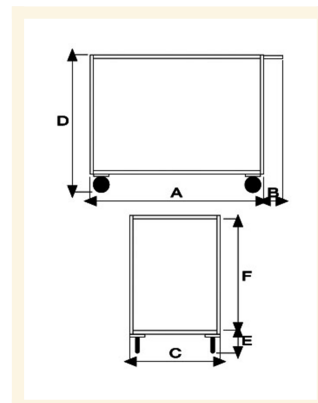

Portatutto Medio a 2 Piani con bordo di contenimento

Immagini Prodotto

Descrizione

4 ruote (2 fisse - 2 girevoli) in gomma piena Ø125

Dimensioni totali mm 500x950x850h

Dimensioni piano mm 500x800

Bordo di contenimento mm 30

Peso Kg. 21

Portata Kg. 250

Lamiera 15/10

Manico di spinta elettrosaldato.

VERNICIATURA A POLVERI ACRILICHE

CONFORME NORME CE

ART	A	B	C	D	E	F
041AV	800	150	500	850	170	680

Optional:

Paracolpi angolare in gomma grigia antitraccia

Antirombo ai piani - Speciale gomma per evitare la risonanza a pianale nella movimentazione a carrello vuoto

Informazioni Aggiuntive

Cod. Prod.	ART041AV
GTIN/EAN	8053853151681
Fornito	Montato - Pronto all'uso
Weight kg	21.0000
Portata kg	250
Diametro Ruota in mm	125
Tipo Materiale Ruota	Gomma Nera Industriale
Colore Variante	BLU RAL 5015 CIELO #2271B3
Manufacturer	Carmeccanica
Prodotto in	Italia
Garanzia	5 Anni IT
Conformità	CE
Disponibilità	Pronta Consegna