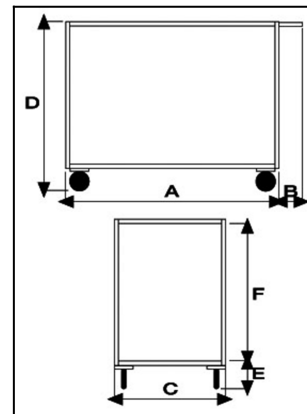

Portatutto Medio a 2 Piani con bordo di contenimento con ruote con freno

Immagini Prodotto

Descrizione

4 ruote (2 fisse - 2 girevoli con freno) in gomma piena Ø125

Dimensioni totali mm 500x950x850h

Dimensioni piano mm 500x800

Bordo di contenimento mm 30

Peso Kg. 21

Portata Kg. 250

Lamiera 15/10

Manico di spinta elettrosaldato.

VERNICIATURA A POLVERI ACRILICHE

CONFORME NORME CE

ART	A	B	C	D	E	F
041AVFR	800	150	500	850	170	680

Optional:

Paracolpi angolare in gomma grigia antitraccia

Antirombo ai piani - Speciale gomma per evitare la risonanza a pianale nella movimentazione a carrello vuoto

Informazioni Aggiuntive

Cod. Prod.	ART041AVFR
GTIN/EAN	8053853151698
Fornito	Montato - Pronto all'uso
Weight kg	21.0000
Portata kg	250
Diametro Ruota in mm	125
Tipo Materiale Ruota	Gomma Nera Industriale
Colore Variante	BLU RAL 5015 CIELO #2271B3
Manufacturer	Carmeccanica
Prodotto in	Italia
Garanzia	5 Anni IT
Conformità	CE
Disponibilità	Pronta Consegna