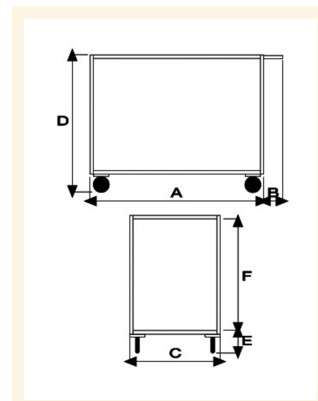

Portatutto Medio a 2 Piani con bordo di contenimento con ruote con freno

Immagini Prodotto

Descrizione

4 ruote (2 fisse - 2 girevoli con freno) in gomma piena Ø125

Dimensioni totali mm 500x950x850h

Dimensioni piano mm 500x800

Bordo di contenimento mm 30

Peso Kg. 21

Portata Kg. 250

Lamiera 15/10

Manico di spinta elettrosaldato.

VERNICIATURA A POLVERI ACRILICHE

CONFORME NORME CE

ART	A	B	C	D	E	F
041AVFR	800	150	500	850	170	680

Optional:

Paracolpi angolare in gomma grigia antitraccia

Antirombo ai piani - Speciale gomma per evitare la risonanza a pianale nella movimentazione a carrello vuoto

Informazioni Aggiuntive

Cod. Prod.	ART041AVFR
GTIN/EAN	8053853151698
Fornito	Montato - Pronto all'uso
Weight kg	21.0000
Portata kg	250
Diametro Ruota in mm	125
Tipo Materiale Ruota	Gomma Nera Industriale
Colore Variante	BLU RAL 5015 CIELO #2271B3
Manufacturer	Carmeccanica
Prodotto in	Italia
Garanzia	5 Anni IT
Conformità	CE
Disponibilità	Pronta Consegna