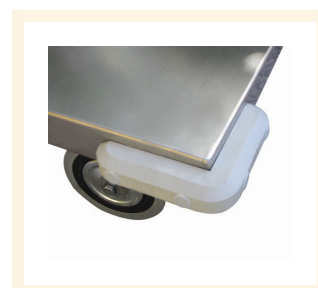

Portatutto Medio a 2 Piani con bordo di contenimento con ruote con freno

Immagini Prodotto

Descrizione

4 ruote (2 fisse - 2 girevoli con freno) in gomma piena Ø125

Dimensioni totali mm 500x950x850h

Dimensioni piano mm 500x800

Bordo di contenimento mm 30

Peso Kg. 21

Portata Kg. 250

Lamiera 15/10

Manico di spinta elettrosaldato.

VERNICIATURA A POLVERI ACRILICHE

CONFORME NORME CE

ART	A	B	C	D	E	F
041AVFR	800	150	500	850	170	680

Optional:

Paracolpi angolare in gomma grigia antitraccia

Antirombo ai piani - Speciale gomma per evitare la risonanza a pianale nella movimentazione a carrello vuoto

Informazioni Aggiuntive

Cod. Prod.	ART041AVFR
GTIN/EAN	8053853151698
Fornito	Montato - Pronto all'uso
Weight kg	21.0000
Portata kg	250
Diametro Ruota in mm	125
Tipo Materiale Ruota	Gomma Nera Industriale
Colore Variante	BLU RAL 5015 CIELO #2271B3
Manufacturer	Carmeccanica
Prodotto in	Italia
Garanzia	5 Anni IT
Conformità	CE
Disponibilità	Pronta Consegna