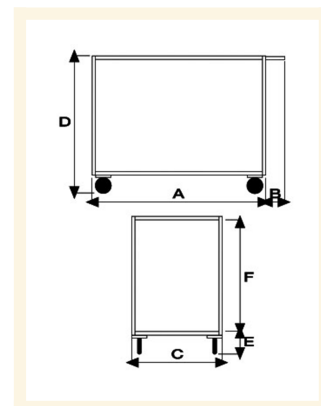

## Descrizione

4 ruote girevoli, di cui 2 con freno in gomma piena Ø125

**Dimensioni totali** mm 500x950x850h

**Dimensioni piano** mm 500x800

**Bordo di contenimento** mm 30

**Peso** Kg. 21

**Portata** Kg. 250

## Informazioni Aggiuntive

---

Cod. Prod.	ART041AVGIRFR
GTIN/EAN	8053853151728
Fornito	Montato - Pronto all'uso
Weight kg	21.0000
Portata kg	250
Diametro Ruota in mm	125
Tipo Materiale Ruota	Gomma Nera Industriale
Colore Variante	BLU RAL 5015 CIELO #2271B3
Manufacturer	Carmeccanica
Prodotto in	Italia
Garanzia	5 Anni IT
Conformità	CE
Disponibilità	Pronta Consegna