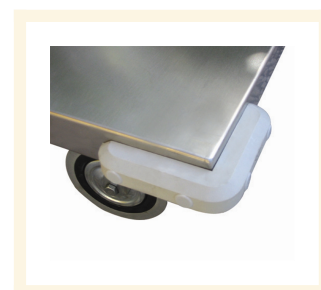

## Descrizione

4 ruote girevoli, di cui 2 con freno in gomma piena Ø125

**Dimensioni totali** mm 500x950x850h

**Dimensioni piano** mm 500x800

**Bordo di contenimento** mm 30

**Peso** Kg. 21

**Portata** Kg. 250

Lamiera 15/10

Manico di spinta elettrosaldato.

VERNICIATURA A POLVERI ACRILICHE

CONFORME NORME CE

ART	A	B	C	D	E	F
041AVGIRFR	800	150	500	850	170	680

Optional:

Paracolpi angolare in gomma grigia antitraccia

Antirombo ai piani - Speciale gomma per evitare la risonanza a pianale nella movimentazione a carrello vuoto