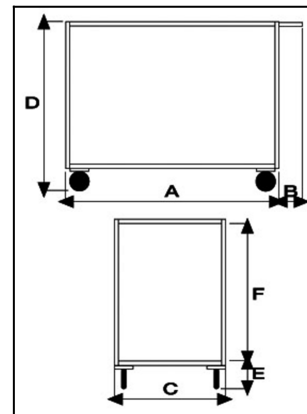

## Descrizione

4 ruote girevoli, di cui 2 con freno in gomma piena Ø125

**Dimensioni totali** mm 500x950x850h

**Dimensioni piano** mm 500x800

**Bordo di contenimento** mm 30

**Peso** Kg. 21

**Portata** Kg. 250

## Informazioni Aggiuntive

---

Cod. Prod.	ART041AVGIRFR
GTIN/EAN	8053853151728
Fornito	Montato - Pronto all'uso
Weight kg	21.0000
Portata kg	250
Diametro Ruota in mm	125
Tipo Materiale Ruota	Gomma Nera Industriale
Colore Variante	BLU RAL 5015 CIELO #2271B3
Manufacturer	Carmeccanica
Prodotto in	Italia
Garanzia	5 Anni IT
Conformità	CE
Disponibilità	Pronta Consegna