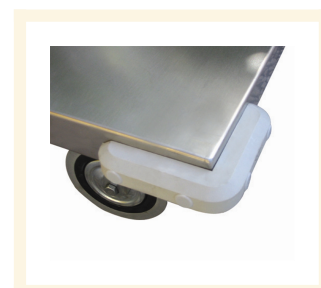

Portatutto Medio a 2 Piani con ruote con freno

Immagini Prodotto

Descrizione

4 ruote (2 fisse - 2 girevoli con freno) in gomma piena Ø125

Dimensioni totali mm 500x950x850h

Dimensioni piano mm 500x800

Peso Kg. 20

Portata Kg. 250

Lamiera 15/10

Manico di spinta elettrosaldato.

VERNICIATURA A POLVERI ACRILICHE

CONFORME NORME CE

ART	A	B	C	D	E	F
041AFR	800	150	500	850	170	680

Optional:

Paracolpi angolare in gomma grigia antitraccia

Antirombo ai piani - Speciale gomma per evitare la risonanza a pianale nella movimentazione a carrello vuoto

Informazioni Aggiuntive

Cod. Prod.	ART041AFR
GTIN/EAN	8053853151605
Fornito	Montato - Pronto all'uso
Weight kg	21.0000
Portata kg	250
Diametro Ruota in mm	125
Tipo Materiale Ruota	Gomma Nera Industriale
Colore Variante	BLU RAL 5015 CIELO #2271B3
Manufacturer	Carmeccanica
Prodotto in	Italia
Garanzia	5 Anni IT
Conformità	CE
Disponibilità	Pronta Consegna