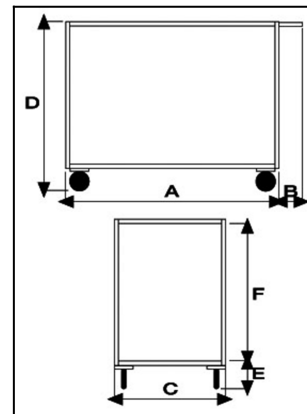

Portatutto Medio a 2 Piani con ruote con freno

Immagini Prodotto

Descrizione

4 ruote (2 fisse - 2 girevoli con freno) in gomma piena Ø125

Dimensioni totali mm 500x950x850h

Dimensioni piano mm 500x800

Peso Kg. 20

Portata Kg. 250

Lamiera 15/10

Manico di spinta elettrosaldato.

VERNICIATURA A POLVERI ACRILICHE

CONFORME NORME CE

ART	A	B	C	D	E	F
041AFR	800	150	500	850	170	680

Optional:

Paracolpi angolare in gomma grigia antitraccia

Antirombo ai piani - Speciale gomma per evitare la risonanza a pianale nella movimentazione a carrello vuoto

Informazioni Aggiuntive

Cod. Prod.	ART041AFR
GTIN/EAN	8053853151605
Fornito	Montato - Pronto all'uso
Weight kg	21.0000
Portata kg	250
Diametro Ruota in mm	125
Tipo Materiale Ruota	Gomma Nera Industriale
Colore Variante	BLU RAL 5015 CIELO #2271B3
Manufacturer	Carmeccanica
Prodotto in	Italia
Garanzia	5 Anni IT
Conformità	CE
Disponibilità	Pronta Consegna