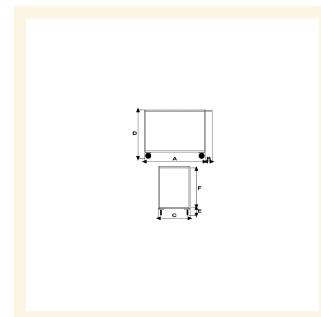

Portatutto Medio a 2 Piani con ruote con freno

Immagini Prodotto

Descrizione

4 ruote (2 fisse - 2 girevoli con freno) in gomma piena Ø125

Dimensioni totali mm 500x950x850h

Dimensioni piano mm 500x800

Peso Kg. 20

Portata Kg. 250

Lamiera 15/10

Manico di spinta elettrosaldato.

VERNICIATURA A POLVERI ACRILICHE

CONFORME NORME CE

ART	A	B	C	D	E	F
041AFR	800	150	500	850	170	680

Optional:

Paracolpi angolare in gomma grigia antitraccia

Antirombo ai piani - Speciale gomma per evitare la risonanza a pianale nella movimentazione a carrello vuoto

Informazioni Aggiuntive

Cod. Prod.	ART041AFR
GTIN/EAN	8053853151605
Fornito	Montato - Pronto all'uso
Weight kg	21.0000
Portata kg	250
Diametro Ruota in mm	125
Tipo Materiale Ruota	Gomma Nera Industriale
Colore Variante	BLU RAL 5015 CIELO #2271B3
Manufacturer	Carmeccanica
Prodotto in	Italia
Garanzia	5 Anni IT
Conformità	CE
Disponibilità	Pronta Consegna