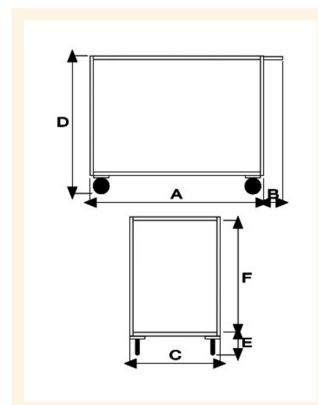

Portatutto Medio a 2 Piani in Acciaio Inox con 2 ruote con freno

Immagini Prodotto

Descrizione

4 ruote (2 fisse - 2 girevoli con freno) in gomma grigia antitraccia Ø125

Dimensioni totali mm 500x950x850h

Dimensioni piano mm 500x800

Peso Kg. 16

Portata Kg. 250

Lamiera 15/10

Manico di spinta elettrosaldato.

Struttura completamente in Acciaio Inox AISI 304

CONFORME NORME CE

| ART | A | B | C | D | E | F |
|------------|-----|-----|-----|-----|-----|-----|
| 041AFRINOX | 800 | 150 | 500 | 850 | 170 | 680 |

Optional:

Paracolpi angolare in gomma grigia antitraccia

Antirombo ai piani - Speciale gomma per evitare la risonanza a pianale nella movimentazione a carrello vuoto

Informazioni Aggiuntive

| | |
|----------------------|--------------------------|
| Cod. Prod. | ART041AFRINOX |
| GTIN/EAN | 8053853151629 |
| Fornito | Montato - Pronto all'uso |
| Weight kg | 21.0000 |
| Portata kg | 250 |
| Diametro Ruota in mm | 125 |
| Tipo Materiale Ruota | Gomma Grigia |
| Colore Variante | Inox SA |
| Manufacturer | Carmeccanica |
| Prodotto in | Italia |
| Garanzia | 5 Anni IT |
| Conformità | CE |
| Disponibilità | 7 giorni |