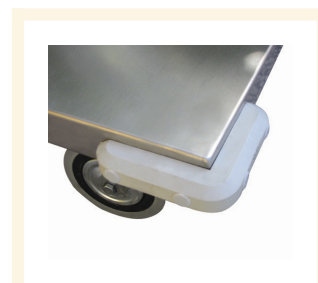

Portatutto Medio a 2 Piani in Acciaio Inox con 2 ruote con freno

Immagini Prodotto

Descrizione

4 ruote (2 fisse - 2 girevoli con freno) in gomma grigia antitraccia Ø125

Dimensioni totali mm 500x950x850h

Dimensioni piano mm 500x800

Peso Kg. 16

Portata Kg. 250

Lamiera 15/10

Manico di spinta elettrosaldato.

Struttura completamente in Acciaio Inox AISI 304

CONFORME NORME CE

| ART | A | B | C | D | E | F |
|------------|-----|-----|-----|-----|-----|-----|
| 041AFRINOX | 800 | 150 | 500 | 850 | 170 | 680 |

Optional:

Paracolpi angolare in gomma grigia antitraccia

Antirombo ai piani - Speciale gomma per evitare la risonanza a pianale nella movimentazione a carrello vuoto

Informazioni Aggiuntive

| | |
|----------------------|--------------------------|
| Cod. Prod. | ART041AFRINOX |
| GTIN/EAN | 8053853151629 |
| Fornito | Montato - Pronto all'uso |
| Weight kg | 21.0000 |
| Portata kg | 250 |
| Diametro Ruota in mm | 125 |
| Tipo Materiale Ruota | Gomma Grigia |
| Colore Variante | Inox SA |
| Manufacturer | Carmeccanica |
| Prodotto in | Italia |
| Garanzia | 5 Anni IT |
| Conformità | CE |
| Disponibilità | 7 giorni |