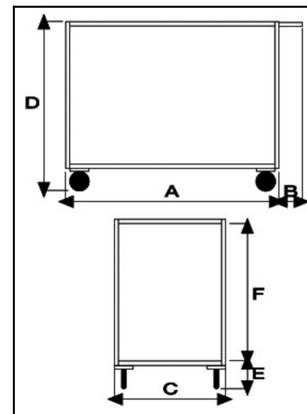

Portatutto Medio a 2 Piani in Acciaio Inox con 2 ruote con freno

Immagini Prodotto

Descrizione

4 ruote (2 fisse - 2 girevoli con freno) in gomma grigia antitraccia Ø125

Dimensioni totali mm 500x950x850h

Dimensioni piano mm 500x800

Peso Kg. 16

Portata Kg. 250

Lamiera 15/10

Manico di spinta elettrosaldato.

Struttura completamente in Acciaio Inox AISI 304

CONFORME NORME CE

| ART | A | B | C | D | E | F |
|------------|-----|-----|-----|-----|-----|-----|
| 041AFRINOX | 800 | 150 | 500 | 850 | 170 | 680 |

Optional:

Paracolpi angolare in gomma grigia antitraccia

Antirombo ai piani - Speciale gomma per evitare la risonanza a pianale nella movimentazione a carrello vuoto

Informazioni Aggiuntive

| | |
|----------------------|--------------------------|
| Cod. Prod. | ART041AFRINOX |
| GTIN/EAN | 8053853151629 |
| Fornito | Montato - Pronto all'uso |
| Weight kg | 21.0000 |
| Portata kg | 250 |
| Diametro Ruota in mm | 125 |
| Tipo Materiale Ruota | Gomma Grigia |
| Colore Variante | Inox SA |
| Manufacturer | Carmeccanica |
| Prodotto in | Italia |
| Garanzia | 5 Anni IT |
| Conformità | CE |
| Disponibilità | 7 giorni |