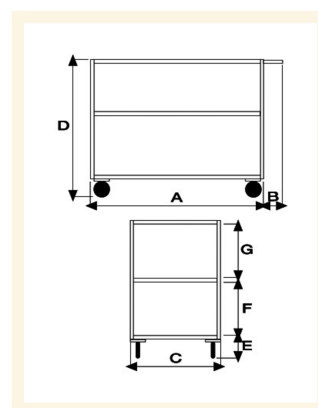

Portatutto a 3 vasche, lamiera 20/10 alta portata, 4 ruote girevoli, 2 con freno

Immagini Prodotto

Descrizione

4 ruote girevoli, 2 con freno gomma piena \varnothing 140
Dimensioni mm 600x900x895h

Peso kg 39

Portata kg 300

Lamiera 20/10

VERNICIATURA A POLVERI ACRILICHE

CONFORME NORME CE

ART	A	B	C	D	E	F	G
040PGIRFR	900	150	600	895	200	300	300

Informazioni Aggiuntive

Cod. Prod.	ART040PGIRFR
GTIN/EAN	8053853158239
Fornito	Montato - Pronto all'uso
Weight kg	39.0000
Diametro Ruota in mm	140
Tipo Materiale Ruota	Gomma Nera Industriale
Colore Variante	BLU RAL 5015 CIELO #2271B3
Manufacturer	Carmeccanica
Prodotto in	Italia
Garanzia	5 Anni IT
Conformità	CE