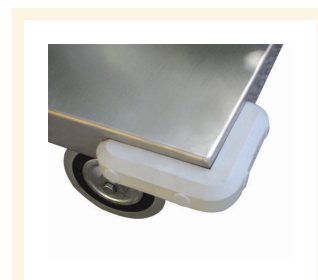

Portatutto a 3 vasche, lamiera 20/10 alta portata, 4 ruote girevoli, 2 con freno

Immagini Prodotto

Descrizione

4 ruote girevoli, 2 con freno gomma piena \varnothing 140
Dimensioni mm 600x900x895h

Peso kg 39

Portata kg 300

Lamiera 20/10

VERNICIATURA A POLVERI ACRILICHE

CONFORME NORME CE

ART	A	B	C	D	E	F	G
040PGIRFR	900	150	600	895	200	300	300

Informazioni Aggiuntive

Cod. Prod.	ART040PGIRFR
GTIN/EAN	8053853158239
Fornito	Montato - Pronto all'uso
Weight kg	39.0000
Diametro Ruota in mm	140
Tipo Materiale Ruota	Gomma Nera Industriale
Colore Variante	BLU RAL 5015 CIELO #2271B3
Manufacturer	Carmeccanica
Prodotto in	Italia
Garanzia	5 Anni IT
Conformità	CE