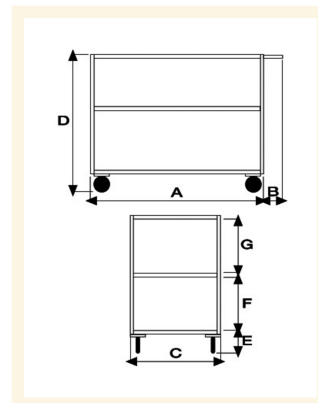

## Descrizione

4 ruote girevoli gomma piena  $\varnothing$  140

Dimensioni mm 600x900x895h

**Peso** kg 39

**Portata** kg 300

Lamiera 20/10 con bordo mm 30  
VERNICIATURA A POLVERI ACRILICHE  
CONFORME NORME CE

## Informazioni Aggiuntive

Cod. Prod.	ART040PGIR
GTIN/EAN	8053853158222
Fornito	Montato - Pronto all'uso
Weight kg	39.0000
Portata kg	300
Diametro Ruota in mm	140
Tipo Materiale Ruota	Non Specificato
Colore Variante	BLU RAL 5015 CIELO #2271B3
Manufacturer	Carmeccanica
Prodotto in	Italia
Garanzia	5 Anni IT
Conformità	CE