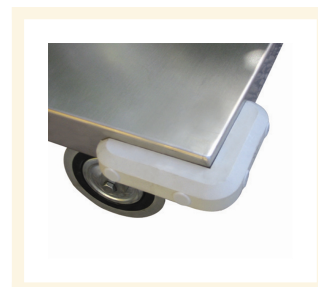

## Descrizione

4 ruote girevoli gomma piena  $\varnothing$  140

Dimensioni mm 600x900x895h

**Peso** kg 39

**Portata** kg 300

Lamiera 20/10 con bordo mm 30  
VERNICIATURA A POLVERI ACRILICHE  
CONFORME NORME CE